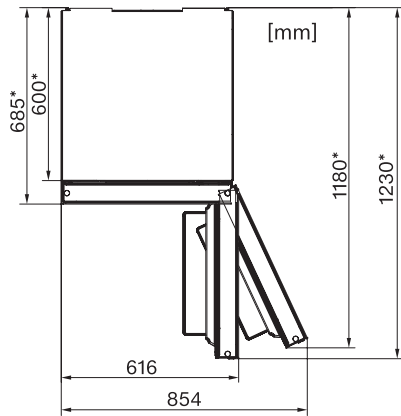

KFN 29283 D bb

Voľne stojaca chladnička s mrazničkouXL

v exkluzívnej edícii Blackboard so zónou PerfectFresh a NoFrost.

KFN29683D obsw, KFN29683D brws, KFN29233D bb, KFN29283D bb, KFN29493DE edt/cs, top view, (sketch) (*footnote)