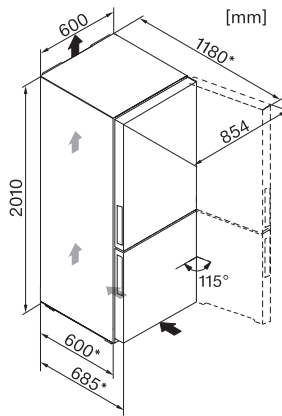

KFN29683D obsw, KFN29683D brws, KFN29233D bb, KFN29283D bb, KFN29493DE edt/cs (sketch) (*footnote)