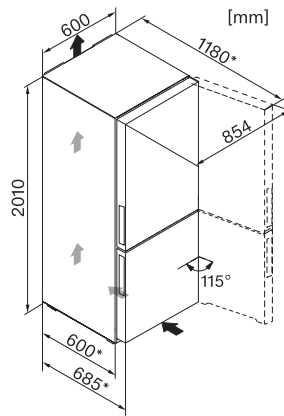

KFN29683D obsw, KFN29683D brws, KFN29233D bb, KFN29283D bb, KFN29493DE edt/cs (sketch) (*footnote)