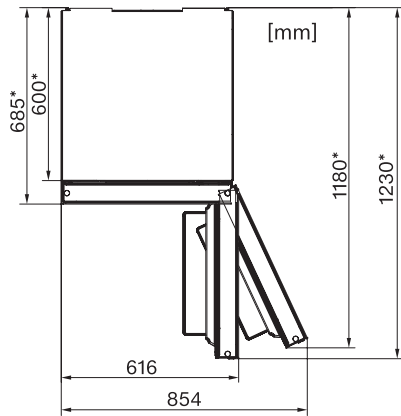

KFN 29233 D bb

Voľne stojaca chladnička s mrazničkouXL

v exkluzívnej edícii Blackboard s funkciou DailyFresh a NoFrost.

KFN29683D obsw, KFN29683D brws, KFN29233D bb, KFN29283D bb, KFN29493DE edt/cs, top view, (sketch) (*footnote)