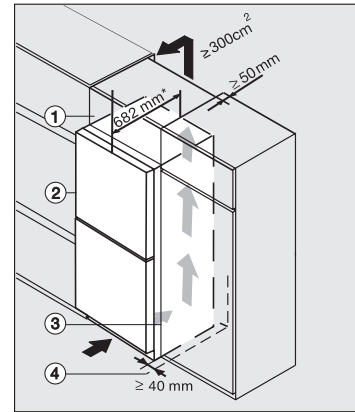

KFN29233D bb, KFN29283D bb, KFN29683D obsw, KFN29683D brws, installation draw