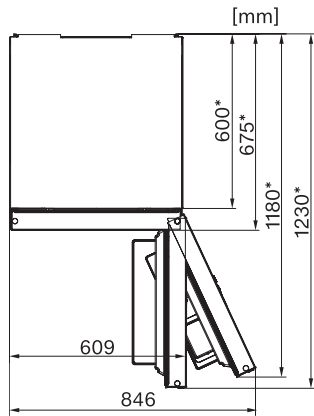

KFN 29283 D edt/cs

Volně stojaca chladnička s mrazničkouXL

so zónou PerfectFresh a NoFrost pre výrazne dlhšie zachovanie čerstvosti potravín a najvyšší komfort.

KF29233, KFN29233, KFN29433, KF29283, KFN29283, KFN29483, top view, (sketch) (*footnote)