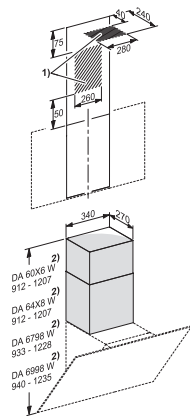

DADC 6000

Komín z ušľachtilej ocele
pre alternatívne odvádzanie vzduchu nahor

EAN: 4002515522790 / Číslo materiálu: 09947450 / Číslo starého materiálu: 28996355D

- Pre DA 60 x 6 W, DA 679 x W
- Flexibilná výška komína od 365-660 mm
- Šírka komína 340 mm
- Hĺbka komína 270 mm
- Vráťane upevňovacieho materiálu na stenu

DADC 6000

Komín z ušľachtilej ocele
pre alternatívne odvádzanie vzduchu nahor

DADC6000 (Installation drawing)