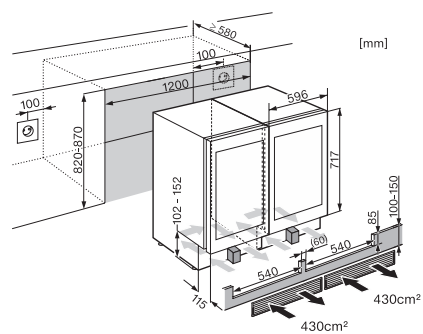

KSK 6300

Súprava pre Side-by-Side usporiadanie
pre hodnotnú kombináciu Side-by-Side podstavných vinoték.

EAN: 4002515426845 / Číslo materiálu: 09799630 / Číslo starého materiálu: 36996062EU1

KSK 6300

Súprava pre Side-by-Side usporiadanie
pre hodnotnú kombináciu Side-by-Side podstavných vinoték.

KWT6312UGS, KWT6322UG, KWT6322UG-1, KSK6300,
Side by Side (installation drawing)