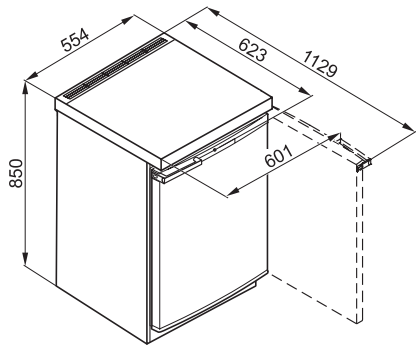

K 12012 S-3

Voľne stojaca chladnička

s mraziacou zónou pre inteligen. chladenie a mrazenie na malom priestore.

- Čistenie odkladacích políc vo dvierkach v umývačke riadu – ComfortClean
- Integrovaná 4-hviezdičková mraziaca zásuvka
- Jednoduchá a manuálna obsluha

EAN: 4002515402139 / Číslo materiálu: 09769760 / Číslo starého materiálu: 36120123EU1

Kategória prístroja	
Chladnička	•
Vyhotovenie	
Voľne stojaci prístroj	•
Záveros dvierok	vpravo
možnosť zmeny závesu dvierok	•
Dizajn	
Farba opláštenia	Biela
Farba čelnej strany	Biela
Osvetlenie chladiacej zóny	Žiarovka
Komfort pri obsluhu	
ComfortClean	•
Ovládanie	
Koncept ovládania	Otočný regulátor
Možnosť vypnúť chladiacu časť	Nie
Nezávislá regulácia teploty pre chladiacu a mraziacu zónu	Nie
Počet teplotných zón	2
Chladnička/chladiaca zóna	
Počet odkladacích plôch	2
Priehradka na maslo a syry	•
Počet priehradiek v dvierkach na konzervy	1
Priehradka v dvierkach na fľaše	1
Priehradka v dvierkach	2
Hospodárnosť a udržateľnosť	
Trieda energetickej účinnosti (A – G)	F
Ročná spotreba energie v kWh	179,95
Spotreba energie za 24 h v kWh	0,49
Technické údaje	
Šírka prístroja v mm	554
Výška prístroja v mm	850
Hĺbka prístroja v mm	623
Hmotnosť v kg	35,2
Klimatická trieda	SN-ST
Chladiaca zóna v l	117
4-hviezdičková mraziaca zóna v l	17
Celkový užitočný objem v l	133
Doba skladovania pri poruche v h	8
Kapacita mrazenia v kg/24 h	5,13
Trieda emisie hluku prenášaného vzduchom (A – D)	C
Emisie hluku prenášaného vzduchom v dB(A) re1pW	39
Príkon v miliampéroch (mA)	800
Napätie vo V	220-240
Istenie v A	10
Počet fáz	1
Frekvencia v Hz	50
Dĺžka elektrického vedenia v m	2,4
Výmena žiarovky	Servisná služba
Dodávané príslušenstvo	
Priehradka na vajčička	•
Miska na kocky ľadu	•

K 12012 S-3

Voľne stojaca chladnička
s mraziacou zónou pre intelligen. chladenie a mrazenie na malom priestore.

[mm]

K12010S, K12012S