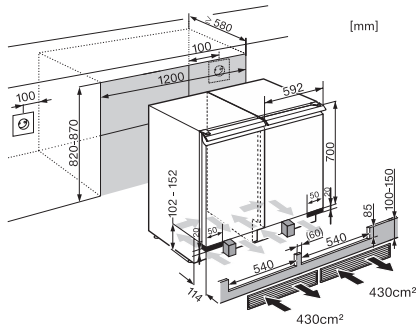

KWT 6321 UG
 Podstavná vinotéka
 s perfek. uskladněním v 2 zónách vďaka aktiv. uhlík. filtru a DynaCool.

KWT6321UG (installatin drawing)

KWT6321UG, Side by Side (installation drawing)

KWT6321UG, Interior dimensions (Installation drawings)