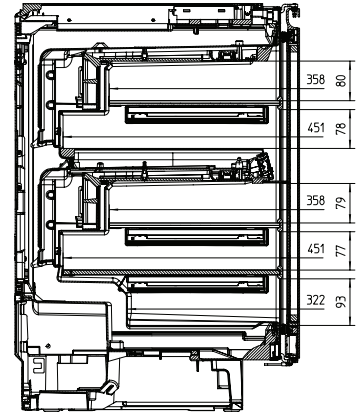

KWT 6321 UG

Podstavná vinotéka

s perfek. uskladnením v 2 zónach vďaka aktív. uhlík. filtru a DynaCool.

EAN: 4002515397282 / Číslo materiálu: 09764980 / Číslo starého materiálu: 36632100EU1

Počet fáz	1
Frekvencia v Hz	50
Dĺžka elektrického vedenia v m	2,0
Dodávané príslušenstvo	
Filter Active AirClean	•

KWT 6321 UG
 Podstavná vinotéka
 s perfek. uskladněním v 2 zónách vďaka aktiv. uhlík. filtru a DynaCool.

KWT6321UG (installatin drawing)

KWT6321UG, Side by Side (installation drawing)

KWT6321UG, Interior dimensions (Installation drawings)