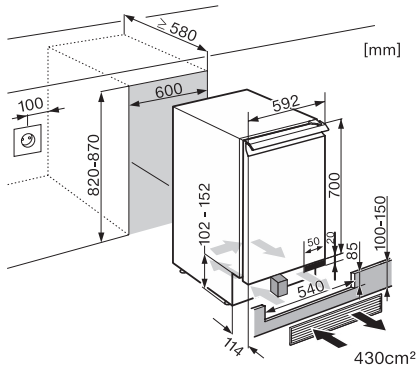

EAN: 4002515397282 / Číslo materiálu: 09764980 / Číslo starého materiálu: 36632100EU1

Kategória prístroja	
Vinotéka	•
Vyhotovenie	
Zabudovateľný prístroj	•
Plne integrovaný prístroj	•
Podstavný prístroj	•
Záves dvierok	vpravo
možnosť zmeny závesu dvierok	•
Dizajn	
Farba čelnej strany	Sklenené dvierka/rukovät'
Osvetlenie vínnej zóny	LED osvetlenie
Komfort pri obsluhu	
DynaCool	•
Počet drevených roštov	3
Uskladnenie bez vibrácií	•
Ovládanie	
Koncept ovládania	TouchControl
Nezávislá regulácia teploty pre chladiacu a mraziacu zónu	Nie
Počet teplotných zón	2
Min. nastaviteľný teplotný rozsah v °C	5
Max. nastaviteľný teplotný rozsah v °C	20
Hospodárnosť a udržateľnosť	
Trieda energetickej účinnosti (A – G)	G
Ročná spotreba energie v kWh	141,62
Spotreba energie za 24 h v kWh	0,38
Bezpečnosť	
Blokovacia funkcia	•
Akustický alarm pri nedovretí dvierok	•
Akustický alarm pri výkyve teploty	•
Technické údaje	
Min. šírka výklenku v mm	600
Max. šírka výklenku v mm	600
Min. výška výklenku v mm	820
Max. výška výklenku v mm	870
Hĺbka výklenku v mm	580
Šírka prístroja v mm	597
Výška prístroja v mm	819
Hĺbka prístroja v mm	575
Hmotnosť v kg	48,0
Klimatická trieda	N
Chladiaca zóna v l	94
Vínna zóna v l	94
Celkový užitočný objem v l	94
Miesto pre uloženie niekoľkých 0,75 l fliaš Bordeaux	34 fliaš
Doba skladovania pri poruche v h	0
Trieda emisie hluku prenášaného vzduchom (A – D)	C
Emisie hluku prenášaného vzduchom v dB(A) re1pW	38
Príkon v miliampéroch (mA)	800
Napätie vo V	220-240
Istenie v A	10

KWT 6321 UG
 Podstavná vinotéka
 s perfek. uskladněním v 2 zónách vďaka aktiv. uhlík. filtru a DynaCool.

KWT6321UG (installatin drawing)

KWT6321UG, Side by Side (installation drawing)

KWT6321UG, Interior dimensions (Installation drawings)