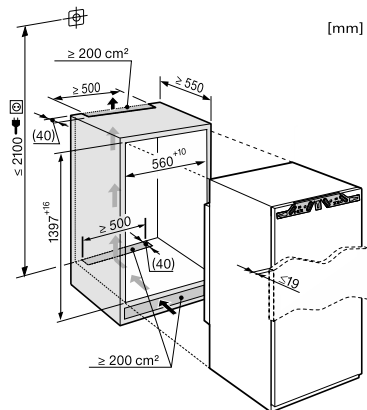

FNS 35402 i

Zabudovateľná mraznička

pre perfektnú kombináciu Side-by-Side do výklenku s veľkosťou 140 cm.

EAN: 4002515202395 / Číslo materiálu: 09430620 / Číslo starého materiálu: 37354021EU1

Celkový užitočný objem v l	159
Doba skladovania pri poruche v h	9
Kapacita mrazenia v kg/24 h	9,98
Trieda emisie hluku prenášaného vzduchom (A – D)	C
Emisie hluku prenášaného vzduchom v dB(A) re1pW	37
Príkon v miliampéroch (mA)	1300
Napätie vo V	220-240
Istenie v A	10
Počet fáz	1
Frekvencia v Hz	50
Dĺžka elektrického vedenia v m	2,1
Výmena žiarovky	Servisná služba
Dodávané príslušenstvo	
Akumulátory chladu	•
Miska na kocky ľadu	•

FNS 35402 i

Zabudovateľná mraznička

pre perfektnú kombináciu Side-by-Side do výklenku s veľkosťou 140 cm.

K35222iD, K35422iD, K35272iD, K35472iD, K35282iDF,
K35442iF, K35482iDF, K35483iDF, K35473i, FN35402i,
FNS35402i