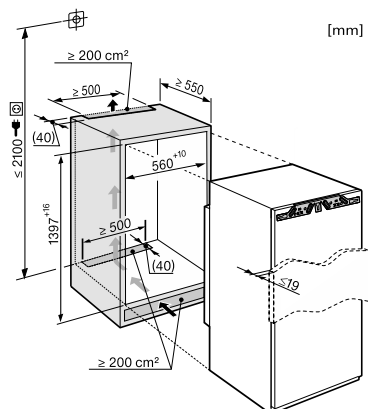

FNS 35402 i

Zabudovateľná mraznička

pre perfektnú kombináciu Side-by-Side do výklenku s veľkosťou 140 cm.

EAN: 4002515202395 / Číslo materiálu: 09430620 / Číslo starého materiálu: 37354021EU1

4-hviezdičková mraziaca zóna v l	159
Celkový úžitkový objem v l	159
Doba skladovania pri poruche v h	9
Kapacita mrazenia v kg/24 h	9,98
Trieda hlučnosti (A-D)	C
Hlučnosť v dB(A) re1pW	37
Príkon v miliampéroch (mA)	1300
Napätie vo V	220-240
Istenie v A	10
Počet fáz	1
Frekvencia v Hz	50
Dĺžka elektrického vedenia v m	2,1
<b>Dodávané príslušenstvo</b>	
Akumulátory chladu	•
Miska na kocky ľadu	•

FNS 35402 i

Zabudovatelná mraznička

pre perfektnú kombináciu Side-by-Side do výklenku s veľkosťou 140 cm.

K35222iD, K35422iD, K35272iD, K35472iD, K35282iDF,  
K35442iF, K35482iDF, K35483iDF, K35473i, FN35402i,  
FNS35402i