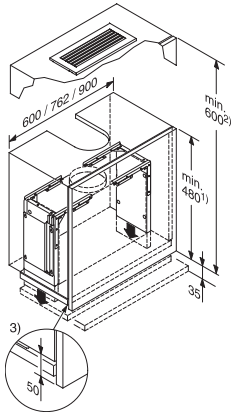

DAR 3000

Rám pre zabudovanie  
na úplnú integráciu DA 336x/<br>DA 34xx.

EAN: 4002515069370 / Číslo materiálu: 09188880 / Číslo starého materiálu: 28996318D

- Možnosť úplnej integrácie DA 336x/  
DA 34xx
- Pre úplné zabudovanie odsávača  
pár do hornej skrinky
- Montáž DA 3496 do skrinky (B: 60  
cm) s DAR 3000 nie je možná

DAR 3000

Rám pre zabudovanie  
na úplnú integráciu DA 336x/DA 34xx.

DAR 3000 (Installation drawing)