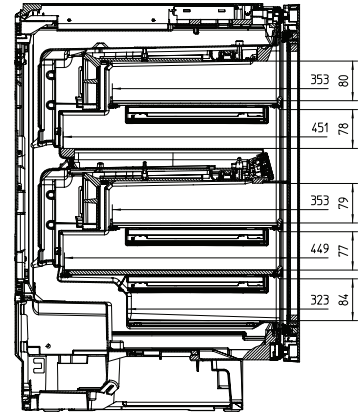

KWT 6322 UG

Podstavná vinotéka

s FlexiFrame a Push2open pre väčšiu flexibilitu a hodnotný dizajn.

EAN: 4002515035719 / Číslo materiálu: 09138040 / Číslo starého materiálu: 36632200EU1

Miesto pre uloženie niekoľkých 0,75 l fľaš Bordeaux	34 fľaš
Doba skladovania pri poruche v h	0
Trieda hlučnosti (A-D)	B
Hlučnosť v dB(A) re1pW	35
Príkion v miliampéroch (mA)	1500
Napätie vo V	220-240
Istenie v A	10
Počet fáz	1
Frekvencia v Hz	50
Dĺžka elektrického vedenia v m	2,8
Dodávané príslušenstvo	
Filter Active AirClean	•

KWT6322UG, KWT6322UG edt/cs, Interior dimensions
 (Installation drawings)

KWT6312UGS, KWT6322UG, KWT6322UG edt/cs
 (installation drawings)