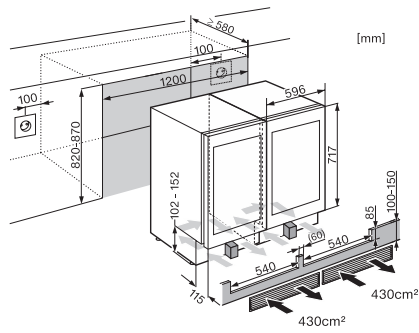

KWT 6322 UG
Podstavná vinotéka
s FlexiFrame a Push2open pre väčšiu flexibilitu a hodnotný dizajn.