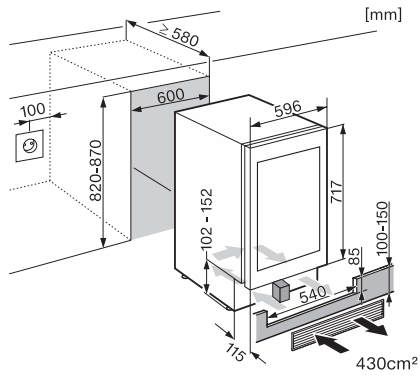

KWT 6322 UG
Podstavná vinotéka
s FlexiFrame a Push2open pre väčšiu flexibilitu a hodnotný dizajn.

KWT6312UGS, KWT6322UG, KWT6322UG edt/cs
(installation drawings)