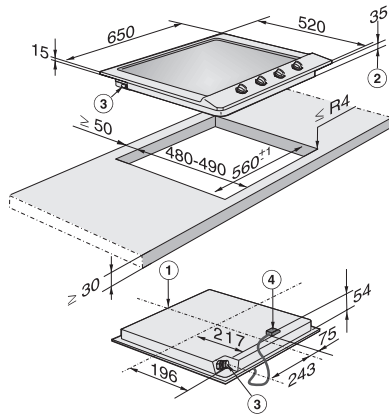

KM 2010
Plynová varná doska
so 4 horáky

KM2010G (Installation drawing)