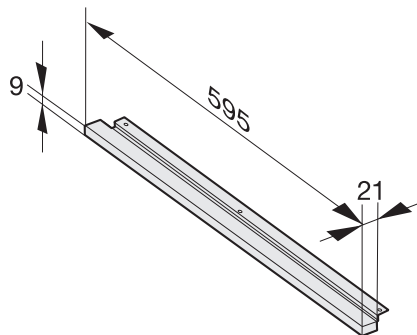

AB 36 EDST/CLST

Krycia lišta

pre 36 cm výklenok v spojení s M 2230 SC alebo M 2234 SC.

EAN: 4002514378671 / Číslo materiálu: 07134340 / Číslo starého materiálu: 24993631D

- Ideálne prispôsobenie prístroja k výklenku pomocou vyrov. lišty
- Menej odtlačkov prstov a ľahké čistenie — CleanSteel
- v nerezovom/CleanSteel prevedení

AB 36 EDST/CLST

Krycia lišta

pre 36 cm výklenok v spojení s M 2230 SC alebo M 2234 SC.

AB36