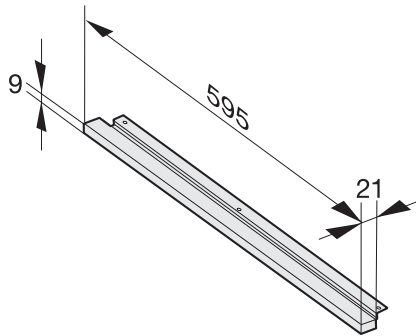

AB 36 EDST/CLST

Krycia lišta

pre 36 cm výklenok s M 6030/ 32.

EAN: 4002514378671 / Číslo materiálu: 07134340 / Číslo starého materiálu: 24993631D

- Ideálne prispôsobenie prístroja k výklenku pomocou vyrov. lišty
- Menej odtlačkov prstov a ľahké čistenie — CleanSteel
- v nerezovom/CleanSteel prevedení

AB 36 EDST/CLST
Krycia lišta
pre 36 cm výklenok s M 6030/ 32.

AB36