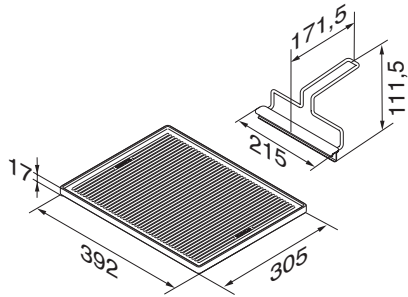

CSGP 1400

Grilovacia doska

Na pečenie a grilovanie mäsa, rýb, zeleniny a i.

CSGP1400