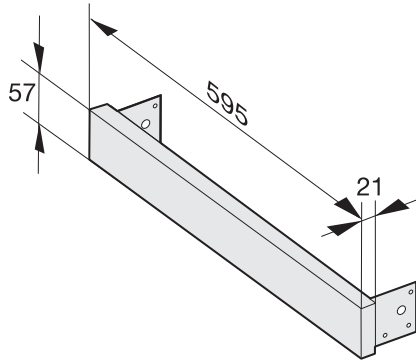

AB 42-1 TFSW

Krycia lišta

pre 42 cm výklenok v spojení s M 2230 SC alebo M 2234 SC.

 EAN: 4002514312606 / Číslo materiálu: 07027160 / Číslo starého materiálu: 24994221D

- Ideálne prispôsobenie prístroja k výklenku pomocou vyrov. lišty
- Optimálna harmónia farieb s kombinovaným prístrojom
- Vhodné k spotrebičom vo farbe obsidián čierna

AB 42-1 TFSW

Krycia lišta

pre 42 cm výklenok v spojení s M 2230 SC alebo M 2234 SC.

AB42 (installation drawing)