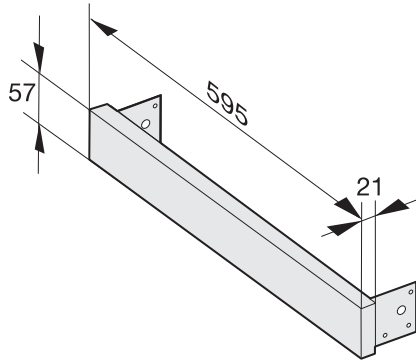

AB 42-1 BRWS

Krycia lišta

pre 42 cm výklenok v spojení s M 6032.

EAN: 4002514312590 / Číslo materiálu: 07027140 / Číslo starého materiálu: 24994211D

- Ideálne prispôsobenie prístroja k výklenku pomocou vyrov. lišty
- Optimálna harmónia farieb s kombinovaným prístrojom
- Vhodné k spotrebičom vo farbe brilantová biela

AB 42-1 BRWS

Krycia lišta

pre 42 cm výklenok v spojení s M 6032.

AB42 (installation drawing)