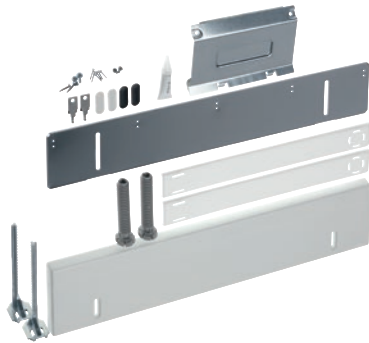

UBS G 60-1

Súprava na podstavenie umývačiek riadu

Pre optimálne podstavenie voľne stojacej umývačky riadu.

EAN: 4002513771022 / Číslo materiálu: 06390810 / Číslo starého materiálu: 21995166D

- 1 prístroj s 2 možnosťami inštalácie pre individuálne požiadavky
- Obsah: nastav. klzáky, hĺbkovo nastav. sokel, ochrana proti pare
- Vhodné pre voľne stojace umývačky riadu Miele do generácie 6000