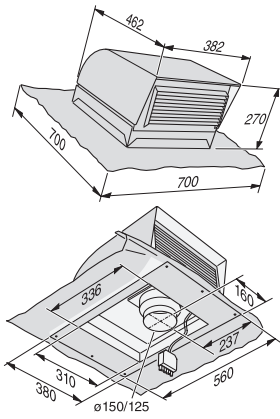

DDG 102

Externý ventilátor

Na montáž na škridlové strechy so sklonom strechy od 22°.

DDG102