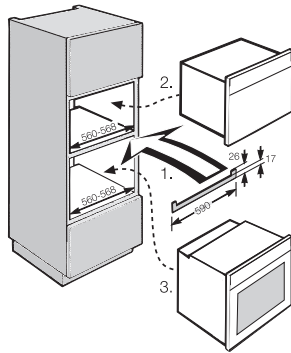

HKL 60 TFSW

Krycia lišta

Na zakrytie hrany nábytku medzi dvomi vertikálne zabudovanými prístrojmi.

EAN: 4002512371377 / Číslo materiálu: 05165170 / Číslo starého materiálu: 22996081D

- Harmonický vzhľad pri zabudovaní
- Vertikálna kombinácia prístrojov s výškou 45 a 60 cm
- Vhodné k spotrebičom vo farbe obsidián čierna

HKL 60 TFSW

Krycia lišta

Na zakrytie hrany nábytku medzi dvomi vertikálne zabudovanými prístrojmi.

HKL 60 in tall unit (installation drawing)