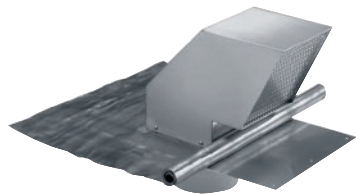

DDF 125

Priechodka strechou
použiteľné na ventiláciu.

EAN: 4002512093200 / Číslo materiálu: 04623200 / Číslo starého materiálu: 28996072D

- Vhodná pre strechy od 22° a všetky druhy škridiel, Ø 125/150 mm
- Robustná – nerezové opláštenie s krycím rámom
- Inteligentná – výstup vzduchu smerom nadol, vrátane Spätná klapka
- Nasávacie hrdlo, Ø 150 mm

DDF 125

Priechodka strechou
použiteľné na ventiláciu.