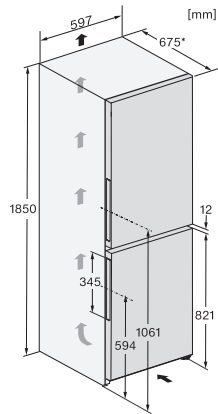

KFN 4375 BD

Fritstående køle-/fryseskab

med DailyFresh, NoFrost og ComfortClean til maksimal komfort.

KFN4375DD, KFN4375DD C, KFN4375CD,
KFN4377DD, KFN4377CD, installation sketch