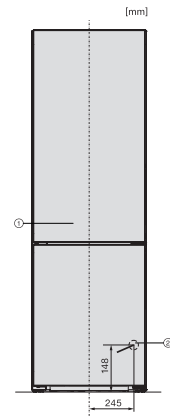

KFN4271CD, KFN4375DD, KFN4375DD C,
KFN4375CD, KFN4377DD, KFN4377CD, installation