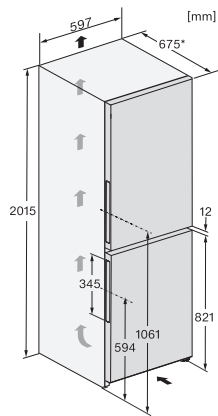

KFN 4395 BD

Fritstående køle-/fryseskab

med DailyFresh, NoFrost og ComfortClean til maksimal komfort.

KFN4291AD, KFN4395AD, KFN4395DD, KFN4395CD, KFN4397CD, installation sketch