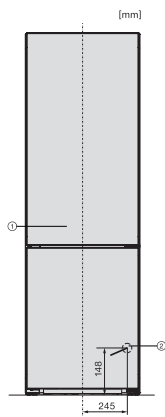

KFN4395DD, KFN4393CD, KFN4393FD, KFN4393DD, KFN4795DD bb, KFN4795CD bb, KFN4898CD, installation