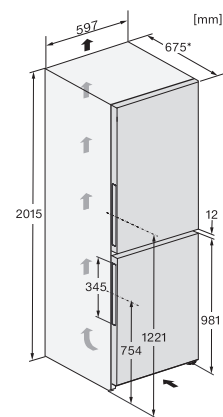

KFN4393CD, KFN4393FD, KFN4393DD, installation sketch