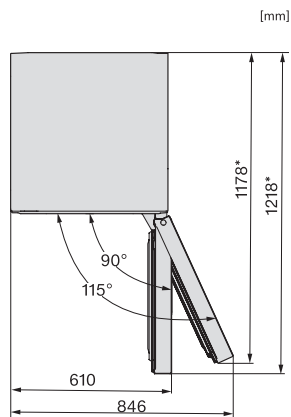

KFN 4393 CD

Fritstående køle-/fryseskab

med DailyFresh, NoFrost og fire fryseskuffer til optimal opbevaring.

KFN4271CD, KFN4375DD, KFN4395DD, KFN4393FD, KFN4393D, KFN4377DD, KS4383ED, K4373ED, FN4312E, top view