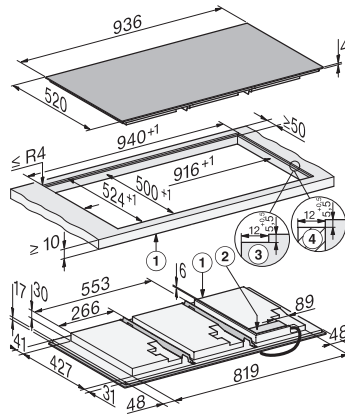

KM 8695-2 FL MattFinish
 Induktionskogeplade
 936 mm | Full surface | M Sense ready | MattFinish

EAN: 4002516980513 / Materiale nummer: 12953030 /
 Gammelt materiale nummer: 26186955NER

Tid i min. til automatisk skift til standby-tilstand	10
Tid i min. til automatisk skift til netværksforbundet standby-tilstand	10
Plejekomfort	
Meget rengøringsvenlig glaskeramik	•
Sikkerhed	
Sikkerhedsafbryder	•
Låsefunktion	•
Sikkerhed mod uønsket betjening	•
Integreret køleblæser	•
Overhedningssikring	•
Restvarme	•
Tekniske data	
Mål (H x B x D) i mm	51 x 936 x 520
Mål (B x D) i mm	936 x 51 x 520
Mål i mm (bredde)	936
Mål i mm (højde)	51
Mål i mm (dybde)	520
Udskæringsmål (B x D) ved indbygning oven på bordplade i mm	916 mm x 500 mm
Udskæringsmål (B x D) ved indbygning i plan med bordplade i mm	916/940 x 500/524
Indbygningshøjde med tilslutningsboks i mm	51
Udskæringsmål i mm (bredde) ved indbygning oven på bordplade	916 mm
Udskæringsmål i mm (dybde) ved indbygning oven på bordplade	500 mm
Indvendigt udskæringsmål i mm (bredde) ved planforsænket indbygning	916
Indvendigt udskæringsmål i mm (dybde) ved planforsænket indbygning	500
Vægt i kg	20
Udvendigt udskæringsmål i mm (bredde) ved planforsænket indbygning	940
Udvendigt udskæringsmål i mm (dybde) ved planforsænket indbygning	524
Samlet tilslutningsværdi i kW	9,20
Tilslutningslednings længde i m	1,6
Spænding i V	230
Frekvens i Hz	50-60
Medfølgende tilbehør	
Tilslutningsledning	Ja

KM 8695-2 FL MattFinish
 Induktionskogeplade
 936 mm | Full surface | M Sense ready | MattFinish

KM8695-2FL, KM8695-2FL MattFinish, surface-mounted (*Fußnote) Installation drawing

KM8695-2FL, KM8695-2FL MattFinish, flush (*Fußnote) (Installation drawing)