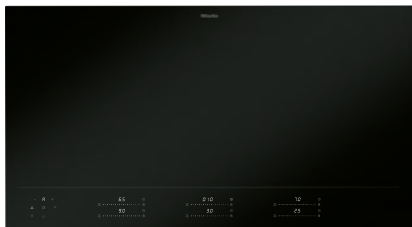

KM 8695-2 FL MattFinish
 Induktionskogeplade
 936 mm | Full surface | M Sense ready | MattFinish

- Ridsefast mat overflade til et sofistikeret køkkendesign – MattFinish
- Full surface-induktion til op til 6 stykker kogegrej
- Præcis indstilling via 6 MultiSlideslidere og intelligent tilslutning
- Til tilberedning med M Sense-kogegrej – M Sense ready
- 936 mm bred til indbygning oven på eller i plan med bordpladen
- Korteste opvarmningstid takket være boostertrinnet

EAN: 4002516980513 / Materiale nummer: 12953030 /
 Gammelt materiale nummer: 26186955NER

Generelle oplysninger	
Modelbetegnelse	KM 8695-2 FL MattFinish
Producentens materialenummer	12953030
EAN-nummer	4002516980513
Markedsføringsklasse	Platinum
Opvarmningsform	
Opvarmningsform	Induktion
Konstruktion	
Uafhængigt af ovnen	•
Design	
Elegant glaskeramisk overflade	•
Farve på glaskeramik	Matsort
Ridsefri overflade	MattFinish
Indbygning i plan med bordplade	•
Indbygning oven på bordplade	•
Kogezoneudstyr	
Antal kogezoner	1
Antal kogeområder	1
Maksimalt antal gryder/pander	6
1. Kogezone/kogeområde	
Position	Kan vælges frit
Art	Hele området
Størrelse i mm	870x380
Maks. ydeevne i W	2600
Maks. Booster-effekt i W	3650
Betjeningskomfort	
Netværk med Miele @ home	•
Con@ctivity	•
Registrering af gryde og grydestørrelse	•
M Sense klar	•
Betjening via sensortaster	MultiSlide
Displayfarve	Hvid
Intelligent gryderegistrering	•
Professional-mode	•
Stop&Go-funktion	•
Lock&Wipe	•
Recall-funktion	•
Minutur	•
Frakoblingsautomatik på alle kogzoner	•
Opkogsautomatik	•
Varmholdning	•
Individuelle indstillingsmuligheder (fx signaler)	•
Tilberedningsguide	•
Effektivitet	
Energiforbrug i slukket tilstand i W	0,3
Energiforbrug i standby-tilstand i W	0,8
Energiforbrug i netværksforbundet standby-tilstand i W	2,0
Tid i min. til automatisk slukket tilstand	10