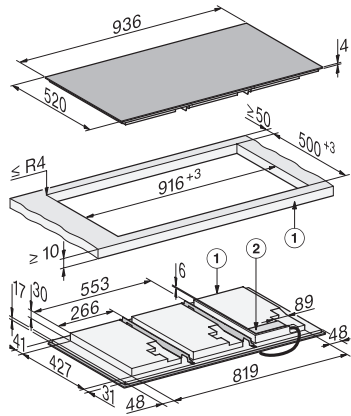

KM 8695-2 FL MattFinish
Induktionskogeplade
936 mm | Full surface | M Sense ready | MattFinish

KM8695-2FL, KM8695-2FL MattFinish, surface-mounted (*Fußnote) Installation drawing