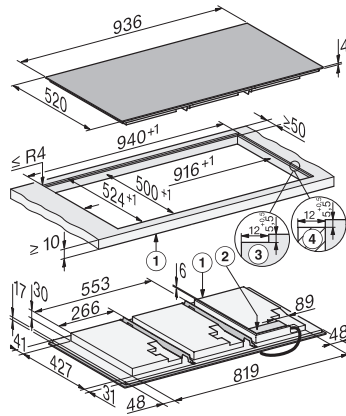

KM8695-2FL, KM8695-2FL MattFinish, flush (*Fußnote) (Installation drawing)