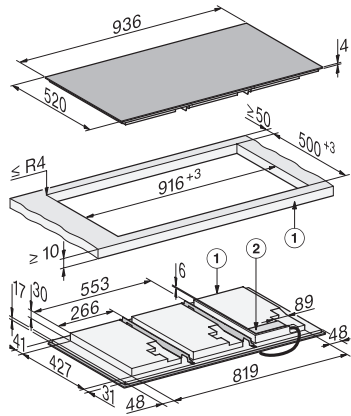

KM 8695-2 FL
Induktionskogeplade
936 mm | Full surface | M Sense ready

KM8695-2FL, KM8695-2FL MattFinish, surface-mounted (*Fußnote) Installation drawing