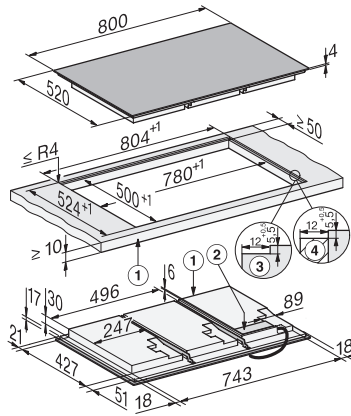

Tekniske data

Mål (H x B x D) i mm

51 x 800 x 520

Mål (B x D) i mm

800 x 51 x 520

Mål i mm (bredde)

800

Mål i mm (højde)

51

Mål i mm (dybde)

520

Udskæringsmål (B x D) ved indbygning oven på bordplade i mm

780 mm x 500 mm

Udskæringsmål (B x D) ved indbygning i plan med bordplade i mm

780/804 x 500/524

Indbygningshøjde med tilslutningsboks i mm

51

Udskæringsmål i mm (bredde) ved indbygning oven på bordplade

780 mm

Udskæringsmål i mm (dybde) ved indbygning oven på bordplade

500 mm

Indvendigt udskæringsmål i mm (bredde) ved planforsænket indbygning

50-60

Medfølgende tilbehør

Tilslutningsledning

Ja

KM 8684-2 FL
 Induktionskogeplade
 800 mm | Full surface | M Sense ready

KM8684-2FL surface-mounted (*Fußnote) Installation drawing

KM8684-2FL flush (*Fußnote) (Installation drawing)