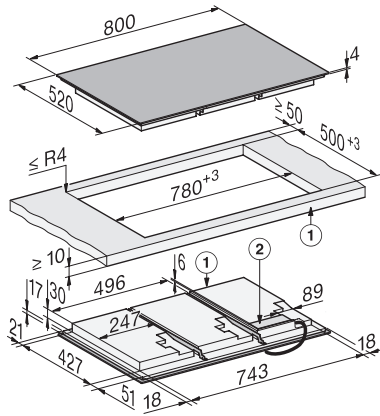

KM 8684-2 FL
Induktionskogeplade
800 mm | Full surface | M Sense ready

KM8684-2FL surface-mounted (*Fußnote) Installation drawing