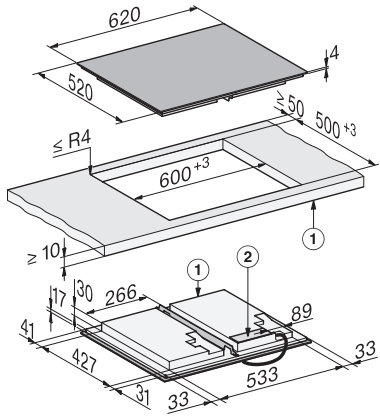

Restvarme

Tekniske data

Mål (H x B x D) i mm

51 x 620 x 520

Mål (B x D) i mm

620 x 51 x 520

Mål i mm (bredde)

620

Mål i mm (højde)

51

Mål i mm (dybde)

520

Udskæringsmål (B x D) ved indbygning oven på bordplade i mm

600 mm x 500 mm

Udskæringsmål (B x D) ved indbygning i plan med bordplade i mm

600/624 x 500/524

Indbygningshøjde med tilslutningsboks i mm

51

Udskæringsmål i mm (bredde) ved indbygning oven på bordplade

600 mm

Udskæringsmål i mm (dybde) ved indbygning oven på bordplade

500 mm

Indvendigt udskæringsmål i mm (bredde) ved planforsænket indbygning

Tilslutningsledning

Ja

KM 8665 FL
 Induktionskogeplade
 620 mm | Full surface | M Sense ready

KM8665FL surface-mounted (*Fußnote) Installation drawing

KM8665FL flush (*Fußnote) (Installation drawing)