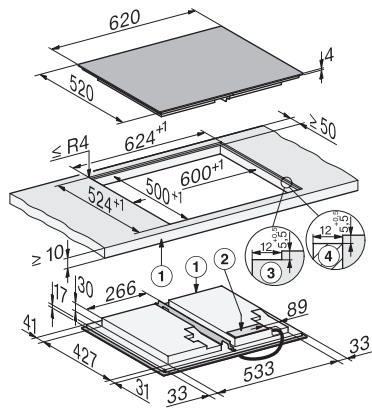

KM8665FL flush (*Fußnote) (Installation drawing)