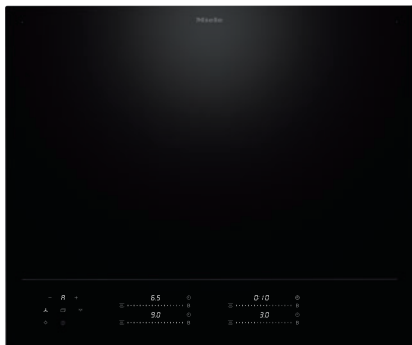

KM 8665 FL
 Induktionskogeplade
 620 mm | Full surface | M Sense ready

- Full surface-induktion til op til 4 stykker kogevej
- Præcis indstilling via 4 MultiSlide slidere og intelligent tilslutning
- Til tilberedning med M Sense-kogevej – M Sense ready
- Korteste opvarmningstid takket være boostertrinnet
- 620 mm bred til indbygning oven på eller i plan med bordpladen

EAN: 4002516980452 / Materiale nummer: 12952980 /
 Gammelt materiale nummer: 26186651NER

Generelle oplysninger	
Modelbetegnelse	KM 8665 FL
Producentens materialenummer	12952980
EAN-nummer	4002516980452
Markedsføringsklasse	Platinum
Opvarmningsform	
Opvarmningsform	Induktion
Konstruktion	
Uafhængigt af ovnen	•
Design	
Elegant glaskeramisk overflade	•
Farve på glaskeramik	Sort
Indbygning i plan med bordplade	•
Indbygning oven på bordplade	•
Kogezoneudstyr	
Antal kogezoner	1
Antal kogeområder	1
Maksimalt antal gryder/pander	4
1. Kogezone/kogeoråde	
Position	Kan vælges frit
Art	Hele området
Størrelse i mm	570x380
Maks. ydeevne i W	2600
Maks. Booster-effekt i W	3650
Betjeningskomfort	
Netværk med Miele @ home	•
Con@ctivity	•
Registrering af gryde og grydestørrelse	•
M Sense klar	•
Betjening via sensortaster	MultiSlide
Displayfarve	Hvid
Intelligent gryderegrering	•
Professional-mode	•
Stop&Go-funktion	•
Lock&Wipe	•
Recall-funktion	•
Minutur	•
Frakoblingsautomatik på alle kogzoner	•
Opkogsautomatik	•
Varmholdning	•
Individuelle indstillingsmuligheder (fx signaler)	•
Tilberedningsguide	•
Effektivitet	
Energiforbrug i slukket tilstand i W	0,3
Energiforbrug i standby-tilstand i W	0,8
Energiforbrug i netværksforbundet standby-tilstand i W	2,0
Tid i min. til automatisk slukket tilstand	10
Tid i min. til automatisk skift til standby-tilstand	10

KM 8665 FL
 Induktionskogeplade
 620 mm | Full surface | M Sense ready

EAN: 4002516980452 / Materiale nummer: 12952980 /
 Gammelt materiale nummer: 26186651NER

Tid i min. til automatisk skift til netværksforbundet standby-tilstand 10