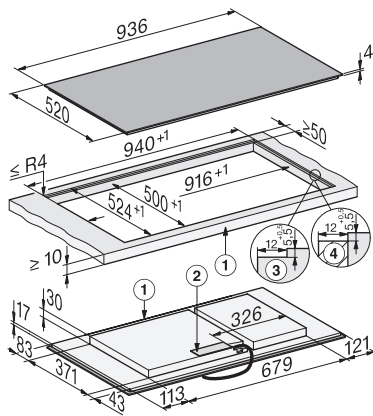

## KM 8595-2 FL MattFinish

Induktionskogeplade

936 mm | PowerFlex-kogeområder | M Sense ready | MattFinish

KM8595FL, KM8595FL MattFinish, KM8595-2FL,  
KM8595-2FL MattFinish, surface-mounted (\*Fußnote)  
Installation drawing