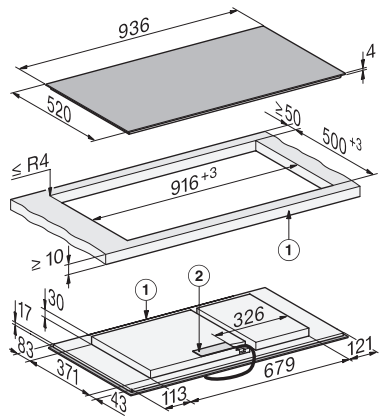

KM 8595-2 FL MattFinish

Induktionskogeplade

936 mm | PowerFlex-kogeområder | M Sense ready | MattFinish

KM8595FL, KM8595FL MattFinish, KM8595-2FL,
KM8595-2FL MattFinish, surface-mounted (*Fußnote)
Installation drawing