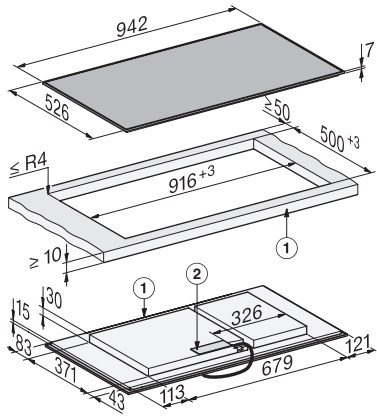

KM 8595-2 FR
Induktionskogeplade
942 mm | PowerFlex-kogeområder | M Sense ready

KM8595FR surface-mounted (*Fußnote) Installation drawing