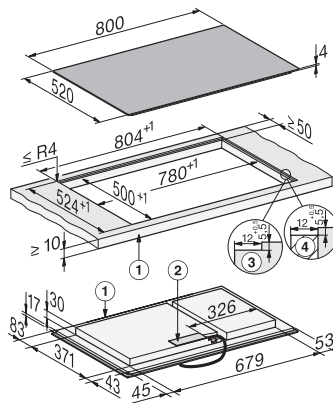

KM8585FL, KM8585FL MattFinish, KM8585-2FL,
KM8585-2FL MattFinish, flush (*Fußnote) (Installation
drawing)