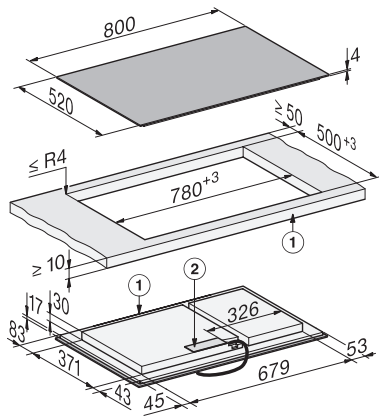

KM 8585-2 FL MattFinish
Induktionskogeplade
800 mm | PowerFlex-kogeområde | M Sense ready | MattFinish

KM8585FL, KM8585FL MattFinish, KM8585-2FL,
KM8585-2FL Mattfinish, surface-mounted (*Fußnote)
Installation drawing