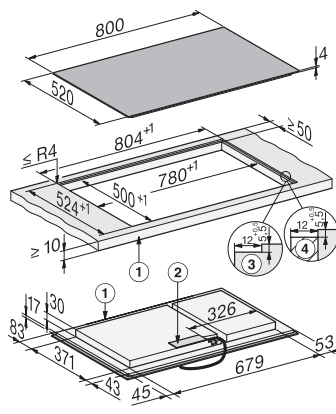

Samlet tilslutningsværdi i kW 11,04

Tilslutningslednings længde i m 1,6

Spænding i V 230

Frekvens i Hz 50-60

Medfølgende tilbehør

Tilslutningsledning Ja

KM 8585-2 FL

Induktionskogeplade

800 mm | PowerFlex-kogeområde | M Sense ready

KM8585FL, KM8585FL MattFinish, KM8585-2FL, KM8585-2FL Mattfinish, surface-mounted (*Fußnote) Installation drawing

KM8585FL, KM8585FL MattFinish, KM8585-2FL, KM8585-2FL MattFinish, flush (*Fußnote) (Installation drawing)