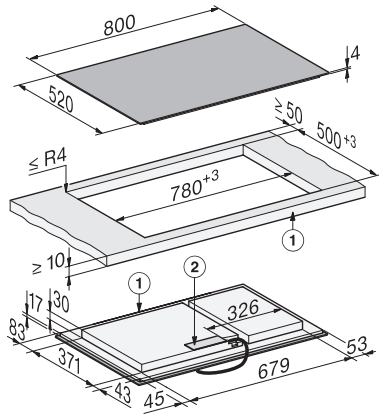

Samlet tilslutningsværdi i kW 11,04

Tilslutningslednings længde i m 1,6

Spænding i V 230

Frekvens i Hz 50-60

Medfølgende tilbehør

Tilslutningsledning Ja

KM 8585-2 FL

Induktionskogeplade

800 mm | PowerFlex-kogeområde | M Sense ready

KM8585FL, KM8585FL MattFinish, KM8585-2FL, KM8585-2FL Mattfinish, surface-mounted (*Fußnote) Installation drawing

KM8585FL, KM8585FL MattFinish, KM8585-2FL, KM8585-2FL MattFinish, flush (*Fußnote) (Installation drawing)