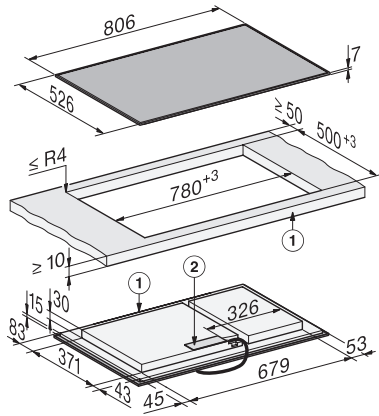

KM 8585-2 FR
Induktionskogeplade
806 mm | PowerFlex-kogeområde | M Sense ready

KM8585FR, KM8585-2FR, surface-mounted (*Fußnote)
Installation drawing