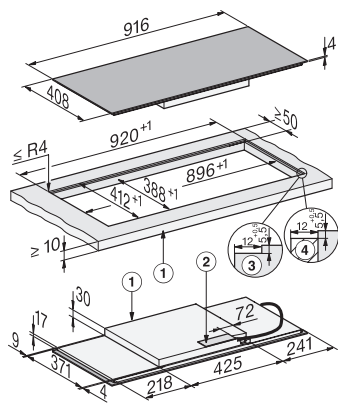

KM 8575 FL

Induktionskogeplade

916 mm | panoramadesign | PowerFlex-kogeområder | M Sense ready

EAN: 4002516980414 / Materiale nummer: 12952900 /

Gammelt materiale nummer: 26185751NER

Frakoblingsautomatik på alle kogzoner	•
Opkogsautomatik	•
Varmholdning	•
Individuelle indstillingsmuligheder (fx signaler)	•
Tilberedningsguide	•
Effektivitet	
Energiforbrug i slukket tilstand i W	0,3
Energiforbrug i standby-tilstand i W	0,8
Energiforbrug i netværksforbundet standby-tilstand i W	2,0
Tid i min. til automatisk slukket tilstand	10
Tid i min. til automatisk skift til standby-tilstand	10
Tid i min. til automatisk skift til netværksforbundet standby-tilstand	10
Plejekomfort	
Meget rengøringsvenlig glaskeramik	•
Sikkerhed	
Sikkerhedsafbryder	•
Låsefunktion	•
Sikkerhed mod uønsket betjening	•
Integreret køleblæser	•
Overhedningssikring	•
Restvarme	•
Tekniske data	
Mål (H x B x D) i mm	51 x 916 x 408
Mål (B x D) i mm	916 x 51 x 408
Mål i mm (bredde)	916
Mål i mm (højde)	51
Mål i mm (dybde)	408
Udskæringsmål (B x D) ved indbygning oven på bordplade i mm	886 mm - 896 mm x 386 mm - 388 mm
Udskæringsmål (B x D) ved indbygning i plan med bordplade i mm	896/920 x 388/412
Indbygningshøjde med tilslutningsboks i mm	51
Udskæringsmål i mm (bredde) ved indbygning oven på bordplade	886 mm - 896 mm
Udskæringsmål i mm (dybde) ved indbygning oven på bordplade	386 mm - 388 mm
Indvendigt udskæringsmål i mm (bredde) ved planforsænket indbygning	896
Indvendigt udskæringsmål i mm (dybde) ved planforsænket indbygning	388
Vægt i kg	12
Udvendigt udskæringsmål i mm (bredde) ved planforsænket indbygning	920
Udvendigt udskæringsmål i mm (dybde) ved planforsænket indbygning	412
Samlet tilslutningsværdi i kW	7,36
Tilslutningslednings længde i m	1,6
Spænding i V	230
Frekvens i Hz	50-60

Ja

KM 8575 FL

Induktionskogeplade

916 mm | panoramadesign | PowerFlex-kogeområder | M Sense ready

KM8575FL surface-mounted (*Fußnote) Installation drawing

KM8575FL flush (*Fußnote) (Installation drawing)