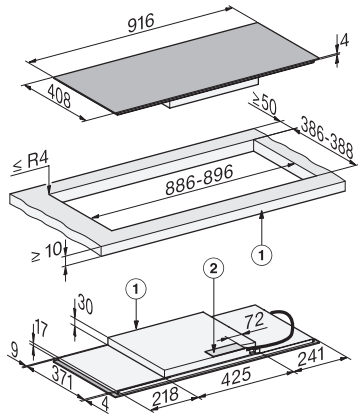

KM 8575 FL

Induktionskogeplade

916 mm | panoramadesign | PowerFlex-kogeområder | M Sense ready

KM8575FL surface-mounted (*Fußnote) Installation drawing