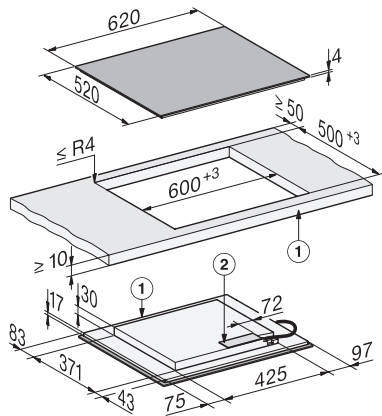

KM 8565 FL MattFinish
Induktionskogeplade
620 mm | PowerFlex-kogeområder | M Sense ready | MattFinish

KM8565FL, KM8565FL MattFinish, surface-mounted (*Fußnote) Installation drawing