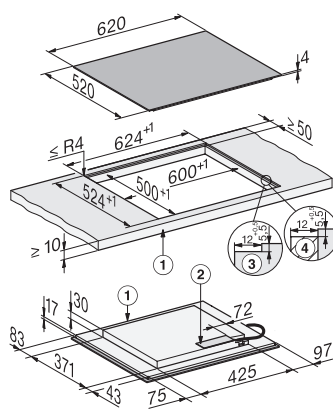

### Medfølgende tilbehør

Tilslutningsledning

Ja

KM 8565 FL MattFinish  
 Induktionskogeplade  
 620 mm | PowerFlex-kogeområder | M Sense ready | MattFinish

KM8565FL, KM8565FL MattFinish, surface-mounted (\*Fußnote) Installation drawing