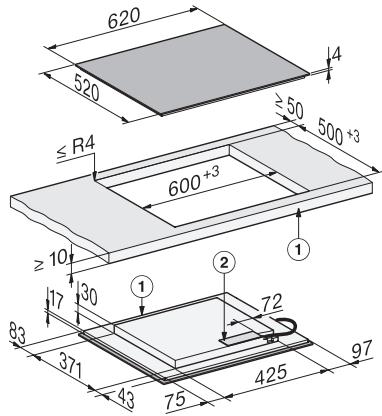

KM 8565 FL

Induktionskogeplade

620 mm | PowerFlex-kogeområder | M Sense ready

KM8565FL, KM8565FL MattFinish, surface-mounted (*Fußnote) Installation drawing