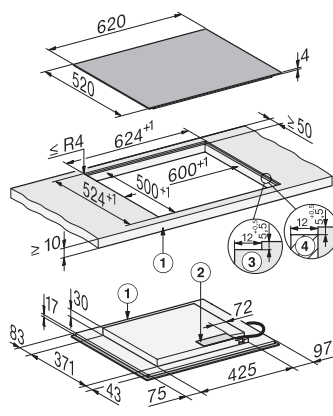

Ja

KM 8565 FL

Induktionskogeplade

620 mm | PowerFlex-kogeområder | M Sense ready

KM8565FL, KM8565FL MattFinish, surface-mounted (*Fußnote) Installation drawing

KM8565FL, KM8565FL MattFinish, flush (*Fußnote) (Installation drawing)