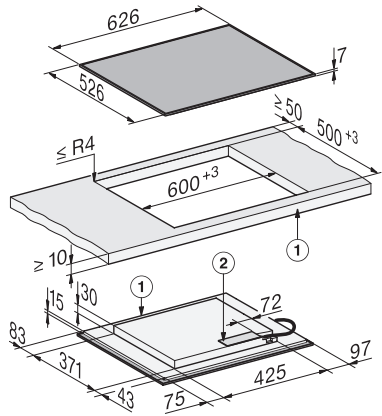

KM 8565 FR
Induktionskogeplade
626 mm | PowerFlex-kogeområder | M Sense ready

KM8565FR surface-mounted (*Fußnote) Installation drawing