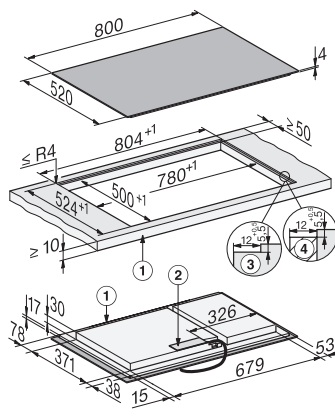

Vægt i kg 13

Udvendigt udskæringsmål i mm (bredde) ved planforsænket indbygning 804

Udvendigt udskæringsmål i mm (dybde) ved planforsænket indbygning 524

Samlet tilslutningsværdi i kW 7,36

Spænding i V 230

Frekvens i Hz 50-60

Medfølgende tilbehør

Tilslutningsledning Ja

KM 8484 FL

Induktionskogeplade

806 mm | Individuelle kogezoneer og PowerFlex XL-kogeområde

KM8484FL surface-mounted (*Fußnote) Installation drawing

KM8484FL flush (*Fußnote) (Installation drawing)