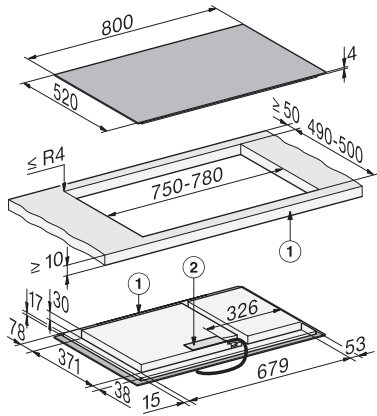

Vægt i kg 13

Udvendigt udskæringsmål i mm (bredde) ved planforsænket indbygning 804

Udvendigt udskæringsmål i mm (dybde) ved planforsænket indbygning 524

Samlet tilslutningsværdi i kW 7,36

Spænding i V 230

Frekvens i Hz 50-60

Medfølgende tilbehør

Tilslutningsledning Ja

KM 8484 FL

Induktionskogeplade

806 mm | Individuelle kogezoneer og PowerFlex XL-kogeområde

KM8484FL surface-mounted (*Fußnote) Installation drawing

KM8484FL flush (*Fußnote) (Installation drawing)