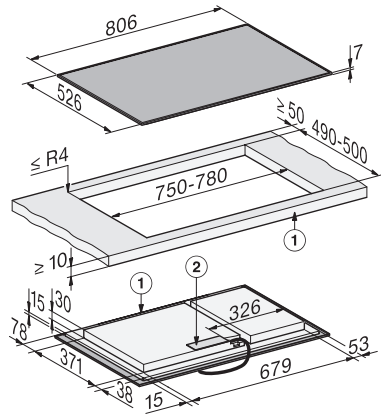

Tekniske data

Mål (H x B x D) i mm	52 x 806 x 526
Mål (B x D) i mm	806 x 52 x 526
Mål i mm (bredde)	806
Mål i mm (højde)	52
Mål i mm (dybde)	526
Udskæringsmål (B x D) ved indbygning oven på bordplade i mm	750 mm - 780 mm x 490 mm - 500 mm
Indbygningshøjde med tilslutningsboks i mm	45
Udskæringsmål i mm (bredde) ved indbygning oven på bordplade	750 mm - 780 mm
Udskæringsmål i mm (dybde) ved indbygning oven på bordplade	490 mm - 500 mm
Vægt i kg	14
Samlet tilslutningsværdi i kW	7,36
Spænding i V	230
Frekvens i Hz	50-60

KM 8484 FR

Induktionskogeplade

806 mm | Individuelle kogezoneer og PowerFlex XL-kogeområde

EAN: 4002516979982 / Materiale nummer: 12952850 /

Gammelt materiale nummer: 26184840NER

Medfølgende tilbehør

Tilslutningsledning

Ja

KM 8484 FR

Induktionskogeplade

806 mm | Individuelle kogezoneer og PowerFlex XL-kogeområde

KM8484FR surface-mounted (*Fußnote) Installation drawing