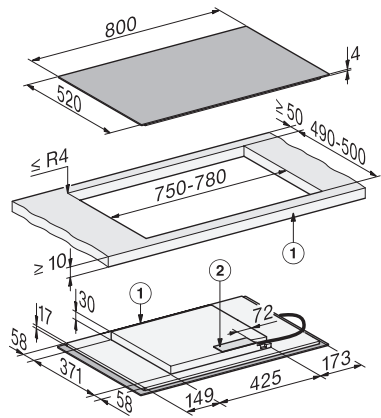

KM 8482 FL

Induktionskogeplade

800 mm | Individuelle kogezoneer og PowerFlex XL-kogeområde

KM8482FL surface-mounted (*Fußnote) Installation drawing