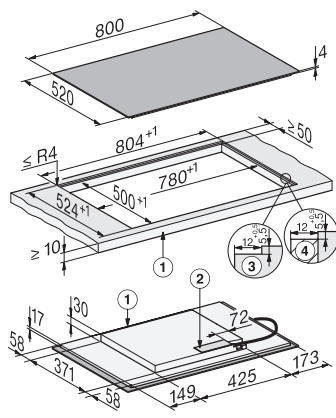

KM8482FL flush (*Fußnote) (Installation drawing)