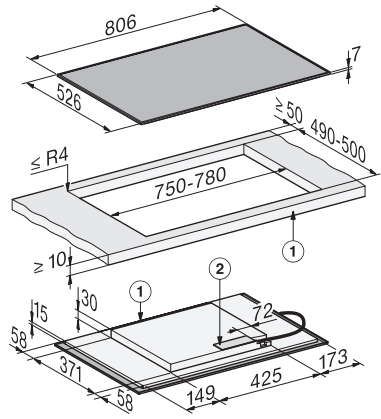

KM 8482 FR

Induktionskogeplade

806 mm | Individuelle kogezoneer og PowerFlex XL-kogeområde

EAN: 4002516980438 / Materiale nummer: 12952820 /

Gammelt materiale nummer: 26184820NER

Permanent gryderegistrering	•
Stop&Go-funktion	•
Lock&Wipe	•
Recall-funktion	•
Minutur	•
Frakoblingsautomatik på alle kogzoner	•
Opkogsautomatik	•
Varmholdning	•
Individuelle indstillingsmuligheder (fx signaler)	•
Effektivitet	
Energiforbrug i slukket tilstand i W	0,3
Energiforbrug i standby-tilstand i W	0,8
Energiforbrug i netværksforbundet standby-tilstand i W	2,0
Tid i min. til automatisk slukket tilstand	10
Tid i min. til automatisk skift til standby-tilstand	10
Tid i min. til automatisk skift til netværksforbundet standby-tilstand	10
Plejekomfort	
Meget rengøringsvenlig glaskeramik	•
Sikkerhed	
Sikkerhedsafbryder	•
Låsefunktion	•
Sikkerhed mod uønsket betjening	•
Integreret køleblæser	•
Overhedningssikring	•
Restvarme	•
Tekniske data	
Mål (H x B x D) i mm	52 x 806 x 526
Mål (B x D) i mm	806 x 52 x 526
Mål i mm (bredde)	806
Mål i mm (højde)	52
Mål i mm (dybde)	526
Udskæringsmål (B x D) ved indbygning oven på bordplade i mm	750 mm - 780 mm x 490 mm - 500 mm
Indbygningshøjde med tilslutningsboks i mm	45
Udskæringsmål i mm (bredde) ved indbygning oven på bordplade	750 mm - 780 mm
Udskæringsmål i mm (dybde) ved indbygning oven på bordplade	490 mm - 500 mm
Vægt i kg	12
Samlet tilslutningsværdi i kW	7,36
Tilslutningslednings længde i m	1,6
Spænding i V	230
Frekvens i Hz	50-60
Medfølgende tilbehør	
Tilslutningsledning	Ja

KM 8482 FR

Induktionskogeplade

806 mm | Individuelle kogezoneer og PowerFlex XL-kogeområde

KM8482FR surface-mounted (*Fußnote) Installation drawing