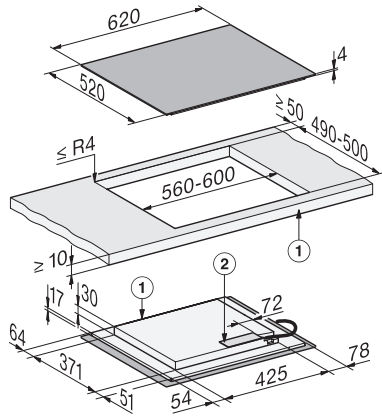

KM 8462 FL

Induktionskogeplade

620 mm | Individuelle kogezone og PowerFlex-kogeområde

EAN: 4002516980421 / Materiale nummer: 12952800 /

Gammelt materiale nummer: 26184621NER

Permanent grydere registrering	•
Stop&Go-funktion	•
Lock&Wipe	•
Recall-funktion	•
Minutur	•
Frakoblingsautomatik på alle kogezoner	•
Opkogsautomatik	•
Varmholdning	•
Individuelle indstillingsmuligheder (fx signaler)	•
<b>Effektivitet</b>	
Energiforbrug i slukket tilstand i W	0,3
Energiforbrug i standby-tilstand i W	0,8
Energiforbrug i netværksforbundet standby-tilstand i W	2,0
Tid i min. til automatisk slukket tilstand	10
Tid i min. til automatisk skift til standby-tilstand	10
Tid i min. til automatisk skift til netværksforbundet standby-tilstand	10
<b>Plejekomfort</b>	
Meget rengøringsvenlig glaskeramik	•
<b>Sikkerhed</b>	
Sikkerhedsafbryder	•
Låsefunktion	•
Sikkerhed mod uønsket betjening	•
Integreret køleblæser	•
Overhedningssikring	•
Restvarme	•
<b>Tekniske data</b>	
Mål (H x B x D) i mm	51 x 620 x 520
Mål (B x D) i mm	620 x 51 x 520
Mål i mm (bredde)	620
Mål i mm (højde)	51
Mål i mm (dybde)	520
Udskæringsmål (B x D) ved indbygning oven på bordplade i mm	560 mm - 600 mm x 490 mm - 500 mm
Udskæringsmål (B x D) ved indbygning i plan med bordplade i mm	600/624 x 500/524
Indbygningshøjde med tilslutningsboks i mm	51
Udskæringsmål i mm (bredde) ved indbygning oven på bordplade	560 mm - 600 mm
Udskæringsmål i mm (dybde) ved indbygning oven på bordplade	490 mm - 500 mm
Indvendigt udskæringsmål i mm (bredde) ved planforsænket indbygning	600
Indvendigt udskæringsmål i mm (dybde) ved planforsænket indbygning	500
Vægt i kg	10
Udvendigt udskæringsmål i mm (bredde) ved planforsænket indbygning	624
Udvendigt udskæringsmål i mm (dybde) ved planforsænket indbygning	524

#### Medfølgende tilbehør

Tilslutningsledning	Ja
---------------------	----

KM 8462 FL

Induktionskogeplade

620 mm | Individuelle kogezoneer og PowerFlex-kogeområde

KM8462FL surface-mounted (\*Fußnote) Installation drawing