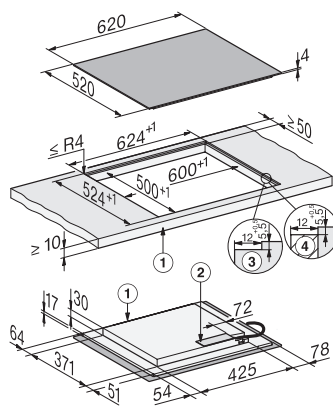

#### Medfølgende tilbehør

Tilslutningsledning	Ja
---------------------	----

KM 8462 FL

Induktionskogeplade

620 mm | Individuelle kogezoneer og PowerFlex-kogeområde

KM8462FL surface-mounted (\*Fußnote) Installation drawing