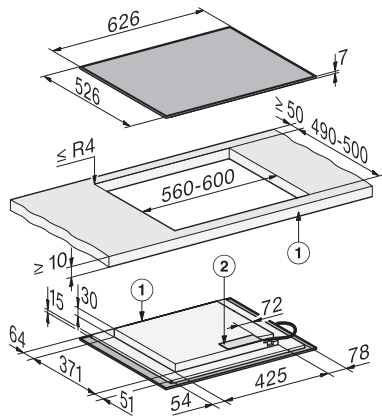

KM 8462 FR

Induktionskogeplade

626 mm | Individuelle kogezoneer og PowerFlex-kogeområde

EAN: 4002516980261 / Materiale nummer: 12952790 /

Gammelt materiale nummer: 26184620NER

Permanent gryderegistrering	•
Stop&Go-funktion	•
Lock&Wipe	•
Recall-funktion	•
Minutur	•
Frakoblingsautomatik på alle kogezoner	•
Opkogsautomatik	•
Varmholdning	•
Individuelle indstillingsmuligheder (fx signaler)	•
<b>Effektivitet</b>	
Energiforbrug i slukket tilstand i W	0,3
Energiforbrug i standby-tilstand i W	0,8
Energiforbrug i netværksforbundet standby-tilstand i W	2,0
Tid i min. til automatisk slukket tilstand	10
Tid i min. til automatisk skift til standby-tilstand	10
Tid i min. til automatisk skift til netværksforbundet standby-tilstand	10
<b>Plejekomfort</b>	
Meget rengøringsvenlig glaskeramik	•
<b>Sikkerhed</b>	
Sikkerhedsafbryder	•
Låsefunktion	•
Sikkerhed mod uønsket betjening	•
Integreret køleblæser	•
Overhedningssikring	•
Restvarme	•
<b>Tekniske data</b>	
Mål (H x B x D) i mm	52 x 626 x 526
Mål (B x D) i mm	626 x 52 x 526
Mål i mm (bredde)	626
Mål i mm (højde)	52
Mål i mm (dybde)	526
Udskæringsmål (B x D) ved indbygning oven på bordplade i mm	560 mm - 600 mm x 490 mm - 500 mm
Indbygningshøjde med tilslutningsboks i mm	45
Udskæringsmål i mm (bredde) ved indbygning oven på bordplade	560 mm - 600 mm
Udskæringsmål i mm (dybde) ved indbygning oven på bordplade	490 mm - 500 mm
Vægt i kg	10
Samlet tilslutningsværdi i kW	7,36
Tilslutningslednings længde i m	1,6
Spænding i V	230
Frekvens i Hz	50-60
<b>Medfølgende tilbehør</b>	
Tilslutningsledning	Ja

KM 8462 FR

Induktionskogeplade

626 mm | Individuelle kogezoneer og PowerFlex-kogeområde

KM8462FR surface-mounted (\*Fußnote) Installation drawing