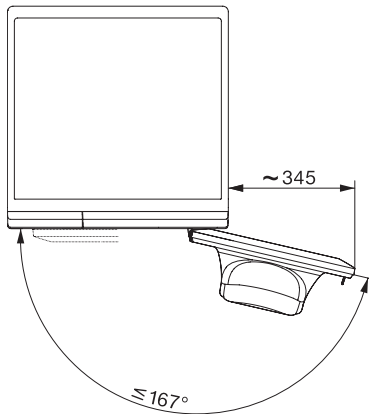

Finish Damp	•
Maskine rengøres	•
Nye tekstiler	•
Kun skyl/stivelse	•
Pumpe/centrifugering	•
ECO 40-60	•
Sikkerhed	
Vandbeskyttelsessystem	Watercontrol-System
Tekniske data	
Mål i mm (bredde)	596
Mål i mm (højde)	850
Mål i mm (dybde)	636
Dybde ved åbnet dør i mm	1054
Produktdybde i mm uden dør (til underbygning)	600
Vægt i kg	95
Samlet tilslutningsværdi i kW	2,10-2,40
Spænding i V	220-240
Sikring i A	10
Frekvens i HZ	50
Vandtilførselsslængens længde i m	1,60
Vandafløbsslængens længde i m	1,50
Ledningslængde i m	2
Udskift pæren	Service
Medfølgende tilbehør	
3 kapsler	•
Patron UltraPhase 1	•
Værdibevis til 5 patroner Miele UltraPhase	•
Tilgængelige displaysprog	
Tilgængelige displaysprog via MultiLanguage	deutsch, english (GB), français (FR), hrvatski, italiano, magyar, nederlands, polski, română, slovenščina, srpski, türkçe, ελληνικά

W1 drawing, slanted facia or straight facia, measures in mm

W1 drawing, slanted facia or straight facia, measures in mm

W1 drawing, slanted facia or straight facia, measures in mm