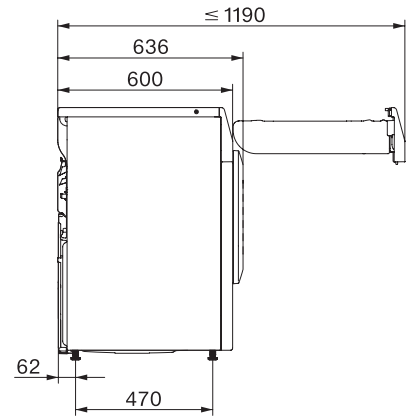

TEH795WP EcoSpeed&9kg
 T1-varmepumpetørretumbler:
 9 kg | DirectSensor | SilenceDrum | DryCare 40 | HygieneDry

EAN: 4002516866558 / Materiale nummer: 12710240 /
 Gammelt materiale nummer: 12EH7952NDS

Tørreprogrammer	
Bomuld	•
ECO	•
Strygelet	•
Finvask	•
Skjorter	•
Finish uld	•
Ekspres	•
Imprægnering	•
Sengetøj	•
Varm luft/DryFresh	•
Tilvalg tørring	
Antikrøl	•
Summer	•
DryCare 40	•
Kvalitet	
Softribber	•
Sikkerhed	
PIN-kode lås	•
Kontrollampe "Tøm beholder	•
Kontrollampe "Rens filter	•
Optisk interface	•
Tekniske data	
Mål i mm (bredde)	596
Mål i mm (højde)	850
Mål i mm (dybde)	636
Dybde ved åbnet dør i mm	1054
Vægt i kg	55
Samlet tilslutningsværdi i kW	1,10
Spænding i V	220-240
Sikring i A	10
Frekvens i HZ	50
Ledningslængde i m	2,0
Hermetisk lukket	•
Kølemiddeltype	R290
Kølemiddelmængde i kg	0,14
Drivhuspotentiale kølemiddel i CO ₂ e	3
Drivhuspotentiale produkt i CO ₂ e	0,42
Udskift pæren	Service
Medfølgende tilbehør	
Duftflakon	•
Værdibevis til en ekstra duftflakon	•

TEH795WP EcoSpeed&9kg
T1-varmepumpetørretumbler:
9 kg | DirectSensor | SilenceDrum | DryCare 40 | HygieneDry

T1 installation drawing, slanted facia or straight facia, measures in mm

T1 drawing, slanted facia or straight facia, measures in mm

T1 drawing, slanted facia or straight facia, with porthole, measures in mm

T1 drawing, slanted facia or straight facia, measures in mm