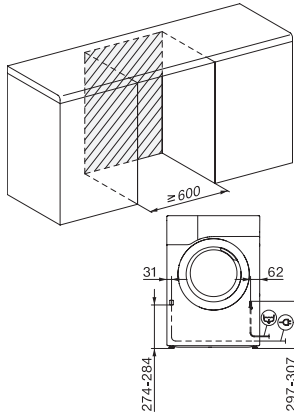

TEH795WP EcoSpeed&9kg
 T1-varmepumpetørretumbler:
 9 kg | DirectSensor | SilenceDrum | DryCare 40 | HygieneDry

EAN: 4002516866558 / Materiale nummer: 12710240 /
 Gammelt materiale nummer: 12EH7952NDS

Tørreprogrammer	
Bomuld	•
ECO	•
Strygelet	•
Finvask	•
Skjorter	•
Finish uld	•
Ekspres	•
Imprægnering	•
Sengetøj	•
Varm luft/DryFresh	•
Tilvalg tørring	
Antikrøl	•
Summer	•
DryCare 40	•
Kvalitet	
Softribber	•
Sikkerhed	
PIN-kode lås	•
Kontrollampe "Tøm beholder	•
Kontrollampe "Rens filter	•
Optisk interface	•
Tekniske data	
Mål i mm (bredde)	596
Mål i mm (højde)	850
Mål i mm (dybde)	636
Dybde ved åbnet dør i mm	1054
Vægt i kg	55
Samlet tilslutningsværdi i kW	1,10
Spænding i V	220-240
Sikring i A	10
Frekvens i HZ	50
Ledningslængde i m	2,0
Hermetisk lukket	•
Kølemiddeltype	R290
Kølemiddelmængde i kg	0,14
Drivhuspotentiale kølemiddel i CO ₂ e	3
Drivhuspotentiale produkt i CO ₂ e	0,42
Udskift pæren	Service
Medfølgende tilbehør	
Duftflakon	•
Værdibevis til en ekstra duftflakon	•

TEH795WP EcoSpeed&9kg
T1-varmepumpetørretumbler:
9 kg | DirectSensor | SilenceDrum | DryCare 40 | HygieneDry

T1 installation drawing, slanted facia or straight facia, measures in mm

T1 drawing, slanted facia or straight facia, measures in mm

T1 drawing, slanted facia or straight facia, with porthole, measures in mm

T1 drawing, slanted facia or straight facia, measures in mm