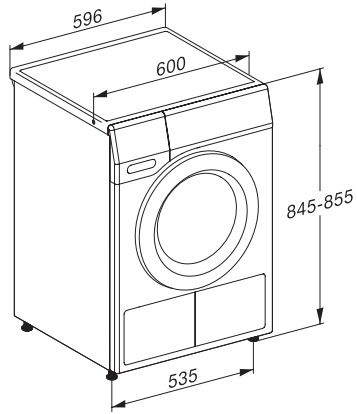

TEH795WP EcoSpeed&9kg
 T1-varmepumpetørretumbler:
 9 kg | DirectSensor | SilenceDrum | DryCare 40 | HygieneDry

EAN: 4002516866558 / Materiale nummer: 12710240 /
 Gammelt materiale nummer: 12EH7952NDS

Tørreprogrammer	
Bomuld	•
ECO	•
Strygelet	•
Finvask	•
Skjorter	•
Finish uld	•
Ekspres	•
Imprægnering	•
Sengetøj	•
Varm luft/DryFresh	•
Tilvalg tørring	
Antikrøl	•
Summer	•
DryCare 40	•
Kvalitet	
Softribber	•
Sikkerhed	
PIN-kode lås	•
Kontrollampe "Tøm beholder	•
Kontrollampe "Rens filter	•
Optisk interface	•
Tekniske data	
Mål i mm (bredde)	596
Mål i mm (højde)	850
Mål i mm (dybde)	636
Dybde ved åbnet dør i mm	1054
Vægt i kg	55
Samlet tilslutningsværdi i kW	1,10
Spænding i V	220-240
Sikring i A	10
Frekvens i HZ	50
Ledningslængde i m	2,0
Hermetisk lukket	•
Kølemiddeltype	R290
Kølemiddelmængde i kg	0,14
Drivhuspotentiale kølemiddel i CO ₂ e	3
Drivhuspotentiale produkt i CO ₂ e	0,42
Udskift pæren	Service
Medfølgende tilbehør	
Duftflakon	•
Værdibevis til en ekstra duftflakon	•

TEH795WP EcoSpeed&9kg
T1-varmepumpetørretumbler:
9 kg | DirectSensor | SilenceDrum | DryCare 40 | HygieneDry

T1 installation drawing, slanted facia or straight facia, measures in mm

T1 drawing, slanted facia or straight facia, measures in mm

T1 drawing, slanted facia or straight facia, with porthole, measures in mm

T1 drawing, slanted facia or straight facia, measures in mm