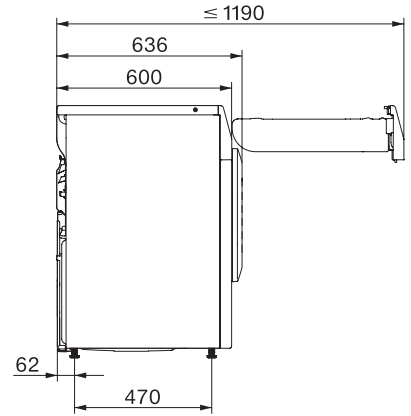

<b>Tørreprogrammer</b>	
Bomuld	•
ECO	•
Strygelet	•
Finvask	•
Skjorter	•
Finish uld	•
Ekspres	•
Imprægnering	•
Sengetøj	•
Varm luft/DryFresh	•
<b>Tilvalg tørring</b>	
Antikrøl	•
Summer	•
DryCare 40	•
<b>Kvalitet</b>	
Softribber	•
<b>Sikkerhed</b>	
PIN-kode lås	•
Kontrollampe "Tøm beholder	•
Kontrollampe "Rens filter	•
Optisk interface	•
<b>Tekniske data</b>	
Mål i mm (bredde)	596
Mål i mm (højde)	850
Mål i mm (dybde)	636
Dybde ved åbnet dør i mm	1054
Vægt i kg	53
Samlet tilslutningsværdi i kW	1,10
Spænding i V	220-240
Sikring i A	10
Frekvens i HZ	50
Ledningslængde i m	2,0
Hermetisk lukket	•
Kølemiddeltype	R290
Kølemiddelmængde i kg	0,14
Drivhuspotentiale kølemiddel i CO <sub>2</sub> e	3
Drivhuspotentiale produkt i CO <sub>2</sub> e	0,42
Udskift pæren	Service
<b>Medfølgende tilbehør</b>	
Duftflakon	•
Værdibevis til en ekstra duftflakon	•

TED655WP EcoSpeed&9kg  
T1-varmepumpetørretumbler:  
9 kg | DirectSensor | DryCare 40 | HygieneDry | Miele@home

T1 installation drawing, slanted facia or straight facia, measures in mm

T1 drawing, slanted facia or straight facia, measures in mm

T1 drawing, slanted facia or straight facia, with porthole, measures in mm

T1 drawing, slanted facia or straight facia, measures in mm