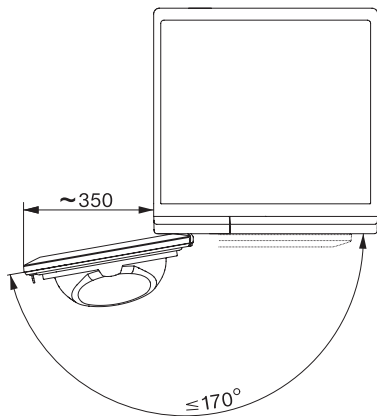

<b>Tørreprogrammer</b>	
Bomuld	•
ECO	•
Strygelet	•
Finvask	•
Skjorter	•
Finish uld	•
Ekspres	•
Imprægnering	•
Sengetøj	•
Varm luft/DryFresh	•
<b>Tilvalg tørring</b>	
Antikrøl	•
Summer	•
DryCare 40	•
<b>Kvalitet</b>	
Softribber	•
<b>Sikkerhed</b>	
PIN-kode lås	•
Kontrollampe "Tøm beholder	•
Kontrollampe "Rens filter	•
Optisk interface	•
<b>Tekniske data</b>	
Mål i mm (bredde)	596
Mål i mm (højde)	850
Mål i mm (dybde)	636
Dybde ved åbnet dør i mm	1054
Vægt i kg	53
Samlet tilslutningsværdi i kW	1,10
Spænding i V	220-240
Sikring i A	10
Frekvens i HZ	50
Ledningslængde i m	2,0
Hermetisk lukket	•
Kølemiddeltype	R290
Kølemiddelmængde i kg	0,14
Drivhuspotentiale kølemiddel i CO <sub>2</sub> e	3
Drivhuspotentiale produkt i CO <sub>2</sub> e	0,42
Udskift pæren	Service
<b>Medfølgende tilbehør</b>	
Duftflakon	•
Værdibevis til en ekstra duftflakon	•

TED655WP EcoSpeed&9kg  
T1-varmepumpetørretumbler:  
9 kg | DirectSensor | DryCare 40 | HygieneDry | Miele@home

T1 installation drawing, slanted facia or straight facia, measures in mm

T1 drawing, slanted facia or straight facia, measures in mm

T1 drawing, slanted facia or straight facia, with porthole, measures in mm

T1 drawing, slanted facia or straight facia, measures in mm