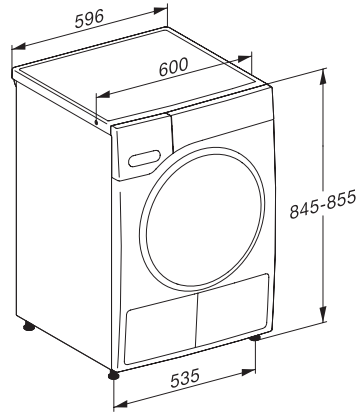

ProfiEco Motor	•
EcoSpeed	•
<b>Tørreprogrammer</b>	
Bomuld	•
ECO	•
Strygelet	•
Finvask	•
Skjorter	•
Finish uld	•
Ekspres	•
Imprægnering	•
Sengetøj	•
Varm luft/DryFresh	•
<b>Tilvalg tørring</b>	
Antikrøl	•
Summer	•
DryCare 40	•
<b>Kvalitet</b>	
Softribber	•
<b>Sikkerhed</b>	
PIN-kode lås	•
Kontrollampe "Tøm beholder	•
Kontrollampe "Rens filter	•
Optisk interface	•
<b>Tekniske data</b>	
Mål i mm (bredde)	596
Mål i mm (højde)	850
Mål i mm (dybde)	643
Dybde ved åbnet dør i mm	1077
Vægt i kg	55
Samlet tilslutningsværdi i kW	1,10
Spænding i V	220-240
Sikring i A	10
Frekvens i HZ	50
Ledningslængde i m	2,0
Hermetisk lukket	•
Kølemiddeltype	R290
Kølemiddelmængde i kg	0,14
Drivhuspotentiale kølemiddel i CO <sub>2</sub> e	3
Drivhuspotentiale produkt i CO <sub>2</sub> e	0,42
Udskift pæren	Service
<b>Medfølgende tilbehør</b>	
Duftflakon	•
Værdibevis til en ekstra duftflakon	•

TSH783WP EcoSpeed&9kg

T1-varmepumpetørretumbler:

9 kg | DirectSensor | SilenceDrum | DryCare 40 | HygieneDry

T1 installation drawing, facia 5 degree, measures in mm

T1 drawing, facia 5 degree, measures in mm

T1 drawing, facia 5 degree, with porthole, measures in mm

T1 drawing, facia 5 degree, measures in mm