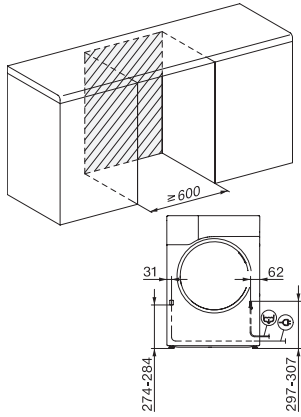

EAN: 4002516866329 / Materiale nummer: 12710190 /
Gammelt materiale nummer: 12SD6432NDS

Konstruktion	
Kan opstilles som vaske-/tørresøjle	•
Side-by-side	•
Kan skubbes ind under en bordplade	•
Dørhængsling	venstre, kan udskiftes
Hængslingsside kan ændres	•
Konstruktion	
Variant	T1 White Edition
Varmepumpetørretumblere	•
Design	
Kabinetfarve	Lotushvid
Betjeningspanelets farve	Lotushvid
Dørdesign	Lotushvid
Farve på drejeknap	Lotushvid
Afskærmningsdesign	5° hældning
Betjeningsmåde	Programvælger
Display	DirectSensor hvid, 7 segmenter
Tørresultat	
Præcis tørring PerfectDry	•
Duftsysteem FragranceDos	•
Intelligent tromlereversering	•
HygieneDry	•
Skånsom tøjvask	
SoftCare-tromle	•
Kapacitet i kg	9,0
Betjeningskomfort	
Netværkstilslutning med Miele@home	•
Wash2Dry	•
Startforvalg op til 24 h	•
Display med resttidsvisning	•
Visning af programforløb	Nej
Tromlebelysning	LED-pære
Kondensvandsbeholder	•
Integreret kondensafledning	•
AddLoad	•
Effektivitet og bæredygtighed	
Energieffektivitetsklasse (A+++ – D)	A+++
Årligt strømforbrug i kWh	194
Programvarighed i standardprogram i min.	187
Lydniveau i programmet Bomuld ved maks. fyldning i db(A) re1pW	66
Kondensklasse	A
Strømforbrug i kWh i standardprogram Bomuld, skabstørt, med komplet fyldning	1,60
EcoDry-teknologi	•
Vedligeholdelsesfri varmeudveksler	•
ProfiEco Motor	•

TSD643WP EcoSpeed&9kg
T1-varmepumpetørretumbler:
9 kg | DirectSensor | DryCare 40 | HygieneDry | Miele@home

T1 installation drawing, facia 5 degree, measures in mm

T1 drawing, facia 5 degree, measures in mm

T1 drawing, facia 5 degree, with porthole, measures in mm

T1 drawing, facia 5 degree, measures in mm