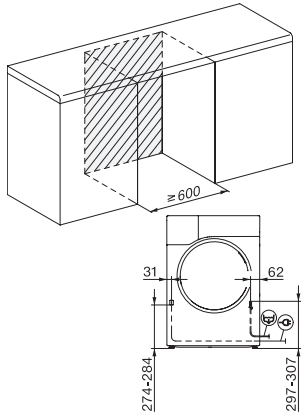

TWD640WP EcoSpeed&9kg
T1-varmepumpetørretumbler:
9 kg | DirectSensor | DryCare 40 | HygieneDry | Miele@home

T1 installation drawing, facia 5 degree, measures in mm