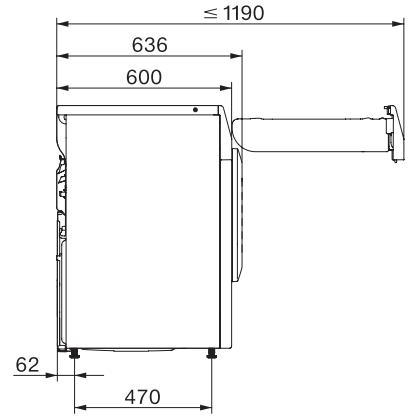

Tørreprogrammer	
Bomuld	•
ECO	•
Strygelet	•
Finvask	•
Skjorter	•
Finish uld	•
Ekspres	•
Imprægnering	•
Sengetøj	•
Varm luft/DryFresh	•
Tilvalg tørring	
Antikrøl	•
Skåne Plus	•
Summer	•
Kvalitet	
Softribber	•
Sikkerhed	
PIN-kode lås	•
Kontrollampe "Tøm beholder	•
Kontrollampe "Rens filter	•
Optisk interface	•
Tekniske data	
Mål i mm (bredde)	596
Mål i mm (højde)	850
Mål i mm (dybde)	636
Dybde ved åbnet dør i mm	1054
Vægt i kg	53
Samlet tilslutningsværdi i kW	1,10
Spænding i V	220-240
Sikring i A	10
Frekvens i HZ	50
Ledningslængde i m	2,0
Hermetisk lukket	•
Kølemiddeltype	R290
Kølemiddelmængde i kg	0,14
Drivhuspotentiale kølemiddel i CO ₂ e	3
Drivhuspotentiale produkt i CO ₂ e	0,42
Udskift pæren	Service
Medfølgende tilbehør	
Duftflakon	•
Værdibevis til en ekstra duftflakon	•

TEC655WP EcoSpeed&8kg
T1-varmepumpetørretumbler:
8 kg | DirectSensor | Miele@home | EcoDry-teknologi | FragranceDos

T1 installation drawing, slanted facia or straight facia, measures in mm

T1 drawing, slanted facia or straight facia, measures in mm

T1 drawing, slanted facia or straight facia, with porthole, measures in mm

T1 drawing, slanted facia or straight facia, measures in mm