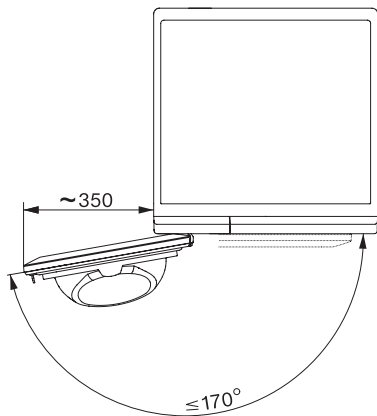

Tørreprogrammer	
Bomuld	•
ECO	•
Strygelet	•
Finvask	•
Skjorter	•
Finish uld	•
Ekspres	•
Imprægnering	•
Sengetøj	•
Varm luft/DryFresh	•
Tilvalg tørring	
Antikrøl	•
Skåne Plus	•
Summer	•
Kvalitet	
Softribber	•
Sikkerhed	
PIN-kode lås	•
Kontrollampe "Tøm beholder	•
Kontrollampe "Rens filter	•
Optisk interface	•
Tekniske data	
Mål i mm (bredde)	596
Mål i mm (højde)	850
Mål i mm (dybde)	636
Dybde ved åbnet dør i mm	1054
Vægt i kg	53
Samlet tilslutningsværdi i kW	1,10
Spænding i V	220-240
Sikring i A	10
Frekvens i HZ	50
Ledningslængde i m	2,0
Hermetisk lukket	•
Kølemiddeltype	R290
Kølemiddelmængde i kg	0,14
Drivhuspotentiale kølemiddel i CO ₂ e	3
Drivhuspotentiale produkt i CO ₂ e	0,42
Udskift pæren	Service
Medfølgende tilbehør	
Duftflakon	•
Værdibevis til en ekstra duftflakon	•

TEC655WP EcoSpeed&8kg
T1-varmepumpetørretumbler:
8 kg | DirectSensor | Miele@home | EcoDry-teknologi | FragranceDos

T1 installation drawing, slanted facia or straight facia, measures in mm

T1 drawing, slanted facia or straight facia, measures in mm

T1 drawing, slanted facia or straight facia, with porthole, measures in mm

T1 drawing, slanted facia or straight facia, measures in mm