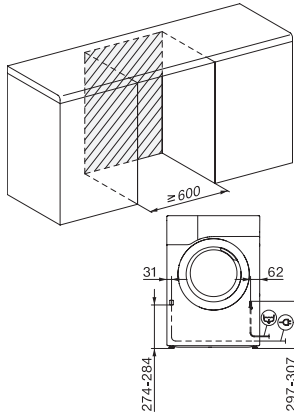

TEC655WP EcoSpeed&8kg
T1-varmepumpetørretumbler:
8 kg | DirectSensor | Miele@home | EcoDry-teknologi | FragranceDos

T1 installation drawing, slanted facia or straight facia, measures in mm