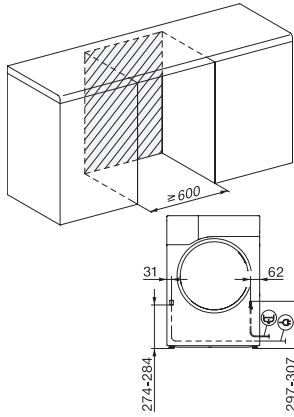

TSC643WP EcoSpeed&8kg
T1-varmepumpetørretumbler:
8 kg | DirectSensor | Miele@home | EcoDry-teknologi | FragranceDos

T1 installation drawing, facia 5 degree, measures in mm