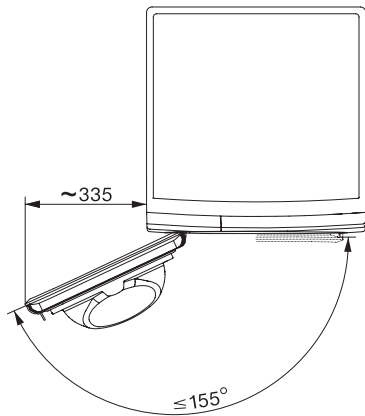

Sikkerhed

PIN-kode lås	•
Kontrollampe "Tøm beholder	•
Kontrollampe "Rens filter	•
Optisk interface	•

Tekniske data

Mål i mm (bredde)	596
Mål i mm (højde)	850
Mål i mm (dybde)	643
Dybde ved åbnet dør i mm	1077
Vægt i kg	54
Samlet tilslutningsværdi i kW	1,10
Spænding i V	220-240
Sikring i A	10
Frekvens i HZ	50
Ledningslængde i m	2,0
Hermetisk lukket	•
Kølemiddeltype	R290
Kølemiddelmængde i kg	0,14
Drivhuspotentiale kølemiddel i CO ₂ e	3
Drivhuspotentiale produkt i CO ₂ e	0,42
Udskift pæren	Service

T1 drawing, facia 5 degree, measures in mm

T1 drawing, facia 5 degree, with porthole, measures in mm

T1 drawing, facia 5 degree, measures in mm