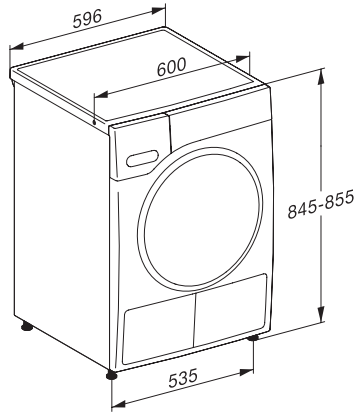

**** Patent EP 2 455 537

EAN: 4002516866633 / Materiale nummer: 12709780 /
Gammelt materiale nummer: 12SC6432NDS

Konstruktion

Kan opstilles som vaske-/tørresøjle	•
Side-by-side	•
Kan skubbes ind under en bordplade	•
Dørhængsling	venstre, kan udskiftes
Hængslingsside kan ændres	•

Sikkerhed

PIN-kode lås	•
Kontrollampe "Tøm beholder	•
Kontrollampe "Rens filter	•
Optisk interface	•

Tekniske data

Mål i mm (bredde)	596
Mål i mm (højde)	850
Mål i mm (dybde)	643
Dybde ved åbnet dør i mm	1077
Vægt i kg	54
Samlet tilslutningsværdi i kW	1,10
Spænding i V	220-240
Sikring i A	10
Frekvens i HZ	50
Ledningslængde i m	2,0
Hermetisk lukket	•
Kølemiddeltype	R290
Kølemiddelmængde i kg	0,14
Drivhuspotentiale kølemiddel i CO ₂ e	3
Drivhuspotentiale produkt i CO ₂ e	0,42
Udskift pæren	Service

T1 drawing, facia 5 degree, measures in mm

T1 drawing, facia 5 degree, with porthole, measures in mm

T1 drawing, facia 5 degree, measures in mm