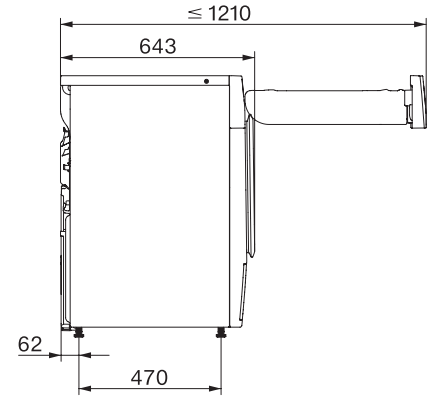

Sikkerhed

PIN-kode lås	•
Kontrollampe "Tøm beholder	•
Kontrollampe "Rens filter	•
Optisk interface	•

Tekniske data

Mål i mm (bredde)	596
Mål i mm (højde)	850
Mål i mm (dybde)	643
Dybde ved åbnet dør i mm	1077
Vægt i kg	54
Samlet tilslutningsværdi i kW	1,10
Spænding i V	220-240
Sikring i A	10
Frekvens i HZ	50
Ledningslængde i m	2,0
Hermetisk lukket	•
Kølemiddeltype	R290
Kølemiddelmængde i kg	0,14
Drivhuspotentiale kølemiddel i CO ₂ e	3
Drivhuspotentiale produkt i CO ₂ e	0,42
Udskift pæren	Service

T1 drawing, facia 5 degree, measures in mm

T1 drawing, facia 5 degree, with porthole, measures in mm

T1 drawing, facia 5 degree, measures in mm