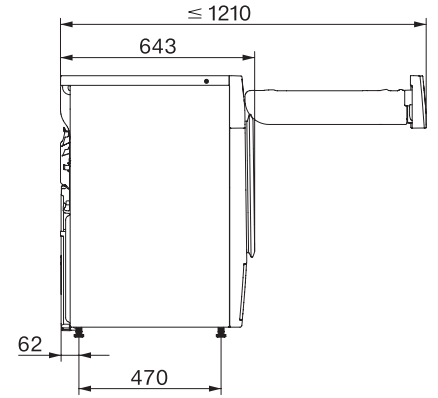

<b>Tørreprogrammer</b>	
Bomuld	•
ECO	•
Strygelet	•
Finvask	•
Skjorter	•
Finish uld	•
Ekspres	•
Imprægnering	•
Sengetøj	•
Varm luft/DryFresh	•
<b>Tilvalg tørring</b>	
Antikrøl	•
Skåne Plus	•
Summer	•
<b>Kvalitet</b>	
Softribber	•
<b>Sikkerhed</b>	
PIN-kode lås	•
Kontrollampe "Tøm beholder	•
Kontrollampe "Rens filter	•
Optisk interface	•
<b>Tekniske data</b>	
Mål i mm (bredde)	596
Mål i mm (højde)	850
Mål i mm (dybde)	643
Dybde ved åbnet dør i mm	1077
Vægt i kg	54
Samlet tilslutningsværdi i kW	1,10
Spænding i V	220-240
Sikring i A	10
Frekvens i HZ	50
Ledningslængde i m	2,0
Hermetisk lukket	•
Kølemiddeltype	R290
Kølemiddelmængde i kg	0,14
Drivhuspotentiale kølemiddel i CO <sub>2</sub> e	3
Drivhuspotentiale produkt i CO <sub>2</sub> e	0,42
Udsift pæren	Service
<b>Medfølgende tilbehør</b>	
Duftflakon	•
Værdibevis til en ekstra duftflakon	•

T1 drawing, facia 5 degree, with porthole, measures in mm

T1 drawing, facia 5 degree, measures in mm