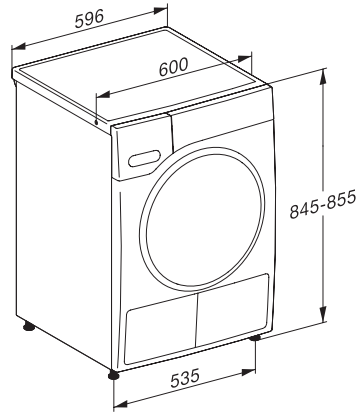

T1 drawing, facia 5 degree, measures in mm